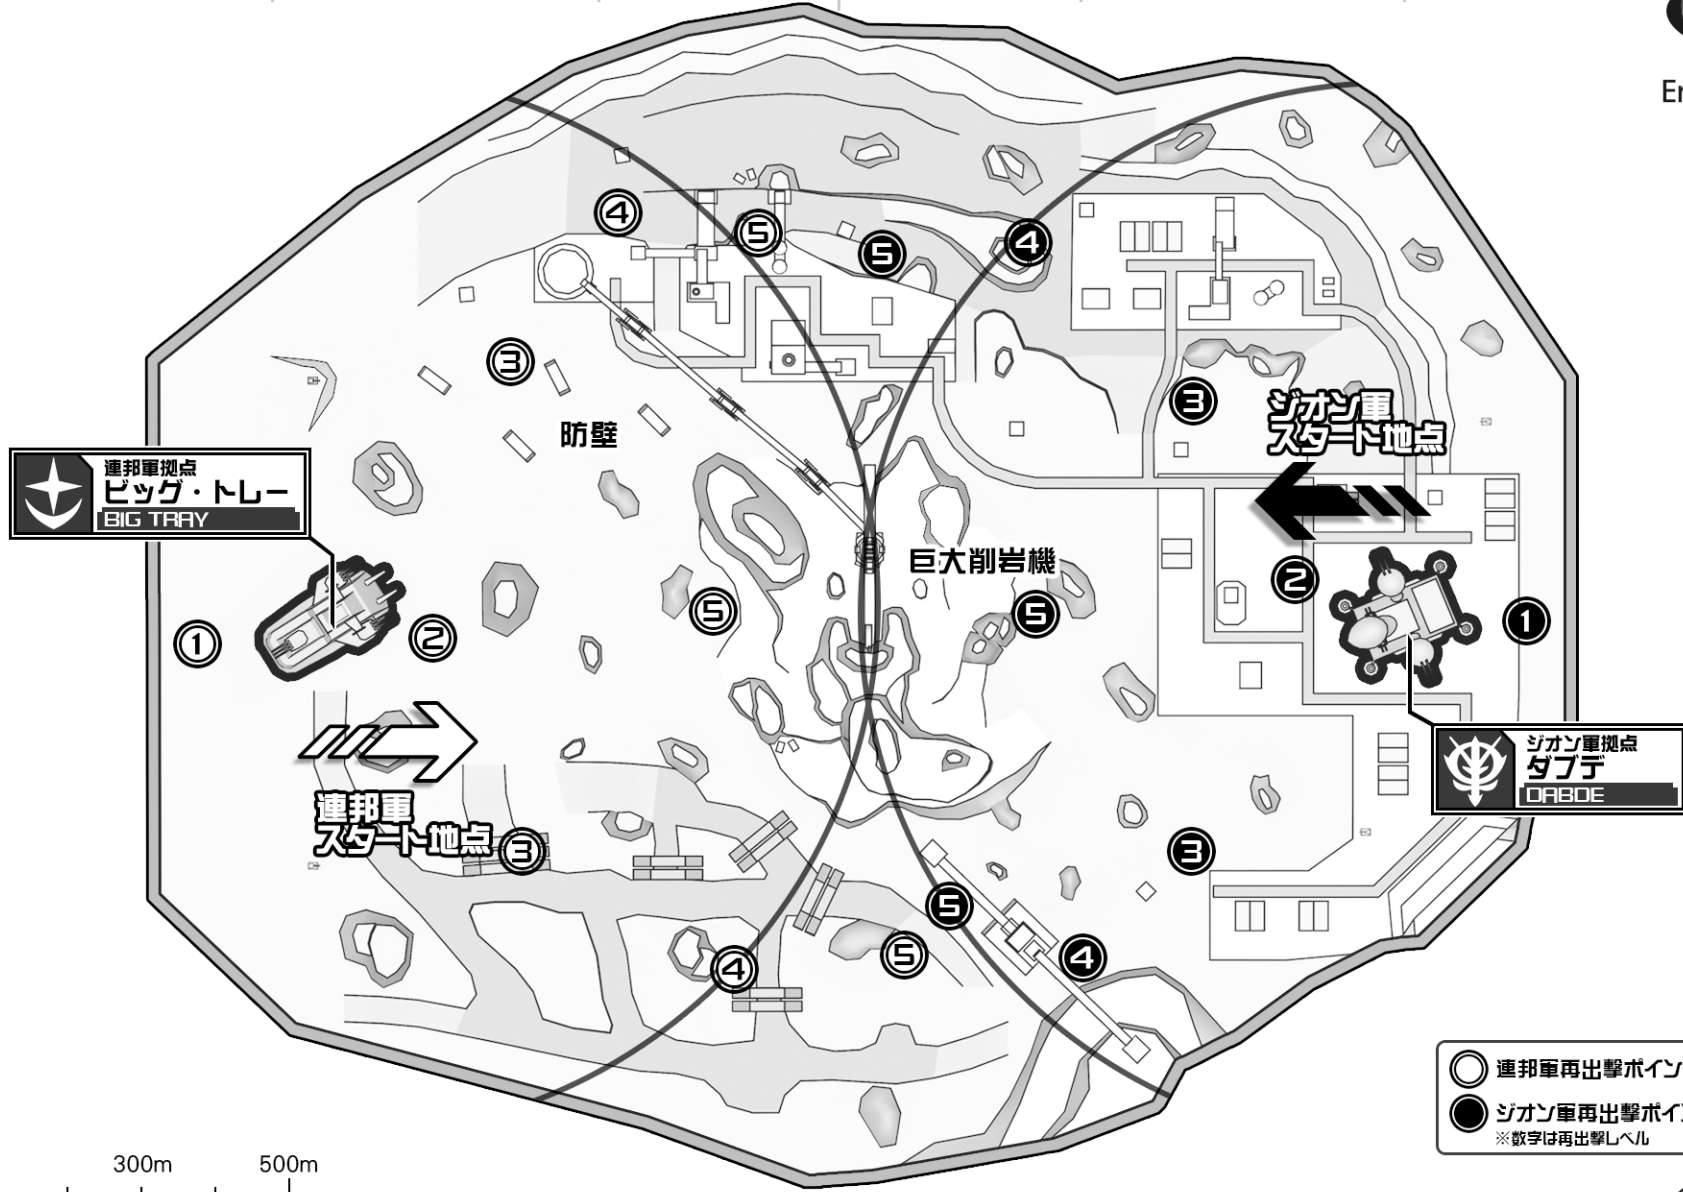

オデッサ ODESSA

BANDAI
NAMCO
Entertainment

連邦軍拠点
ビッグ・トレー
BIG TRAY

ジオン軍拠点
ダブテ
DABOTE

- 連邦軍再出撃ポイント
- ジオン軍再出撃ポイント
- ※ 数字は再出撃レベル

TACTICAL MAP

作戦を立てる際にお役立て下さい。

© 創通・サンライズ