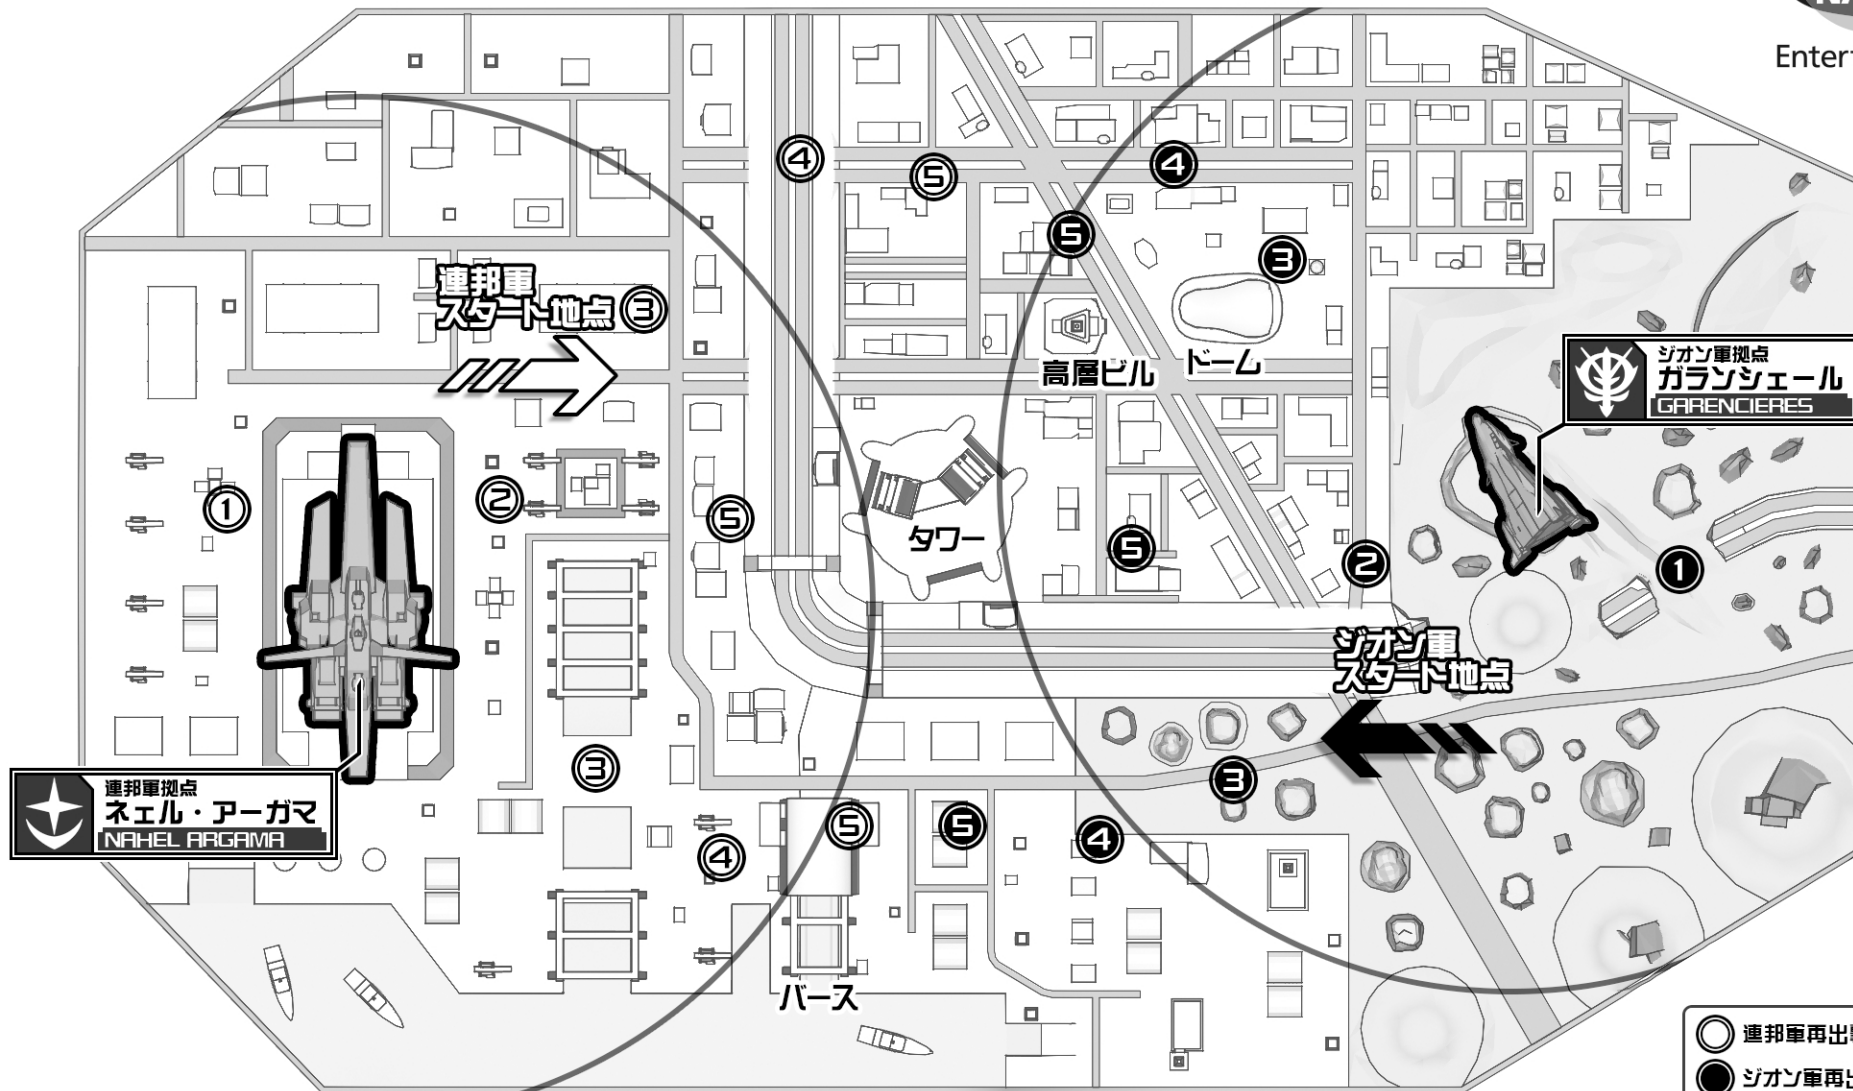

トリントン湾岸基地

TORRINGTON PORT BASE

BANDAI
NAMCO
Entertainment

0m 300m 500m

○ 連邦軍再出撃ポイント
● ジオン軍再出撃ポイント
※ 数字は再出撃レベル

TACTICAL MAP

作戦を立てる際にお役立て下さい。

© 創通・サンライズ