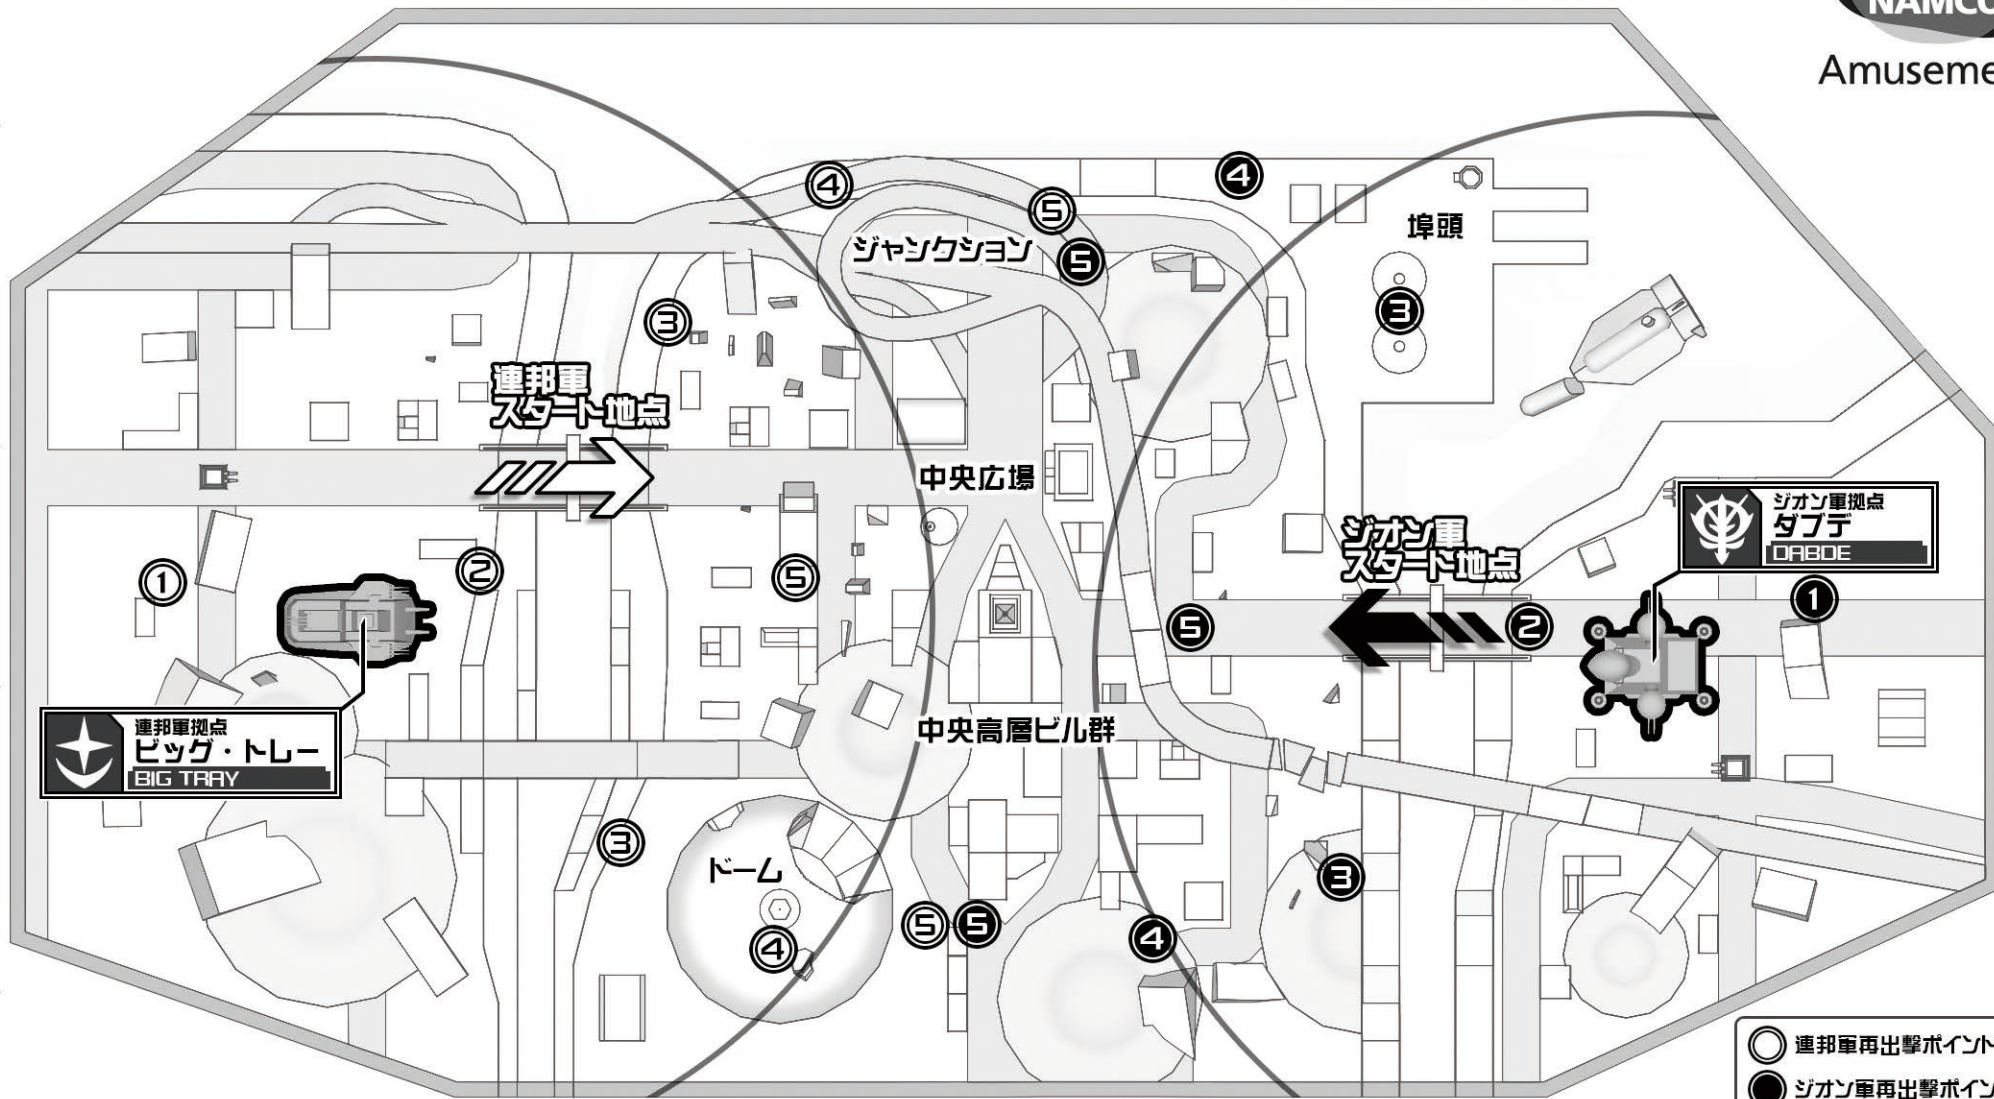

ニューヨーク NEW YORK

**BANDAI
NAMCO**
Amusement

連邦軍拠点
ビッグ・トレー
BIG TRAY

ジオン軍拠点
タブデ
TABBE

- 連邦軍再出撃ポイント
- ジオン軍再出撃ポイント
- ※数字は再出撃レベル

0m 300m 500m

TACTICAL MAP 作戦を立てる際にお役立て下さい。

© 創通・サンライズ