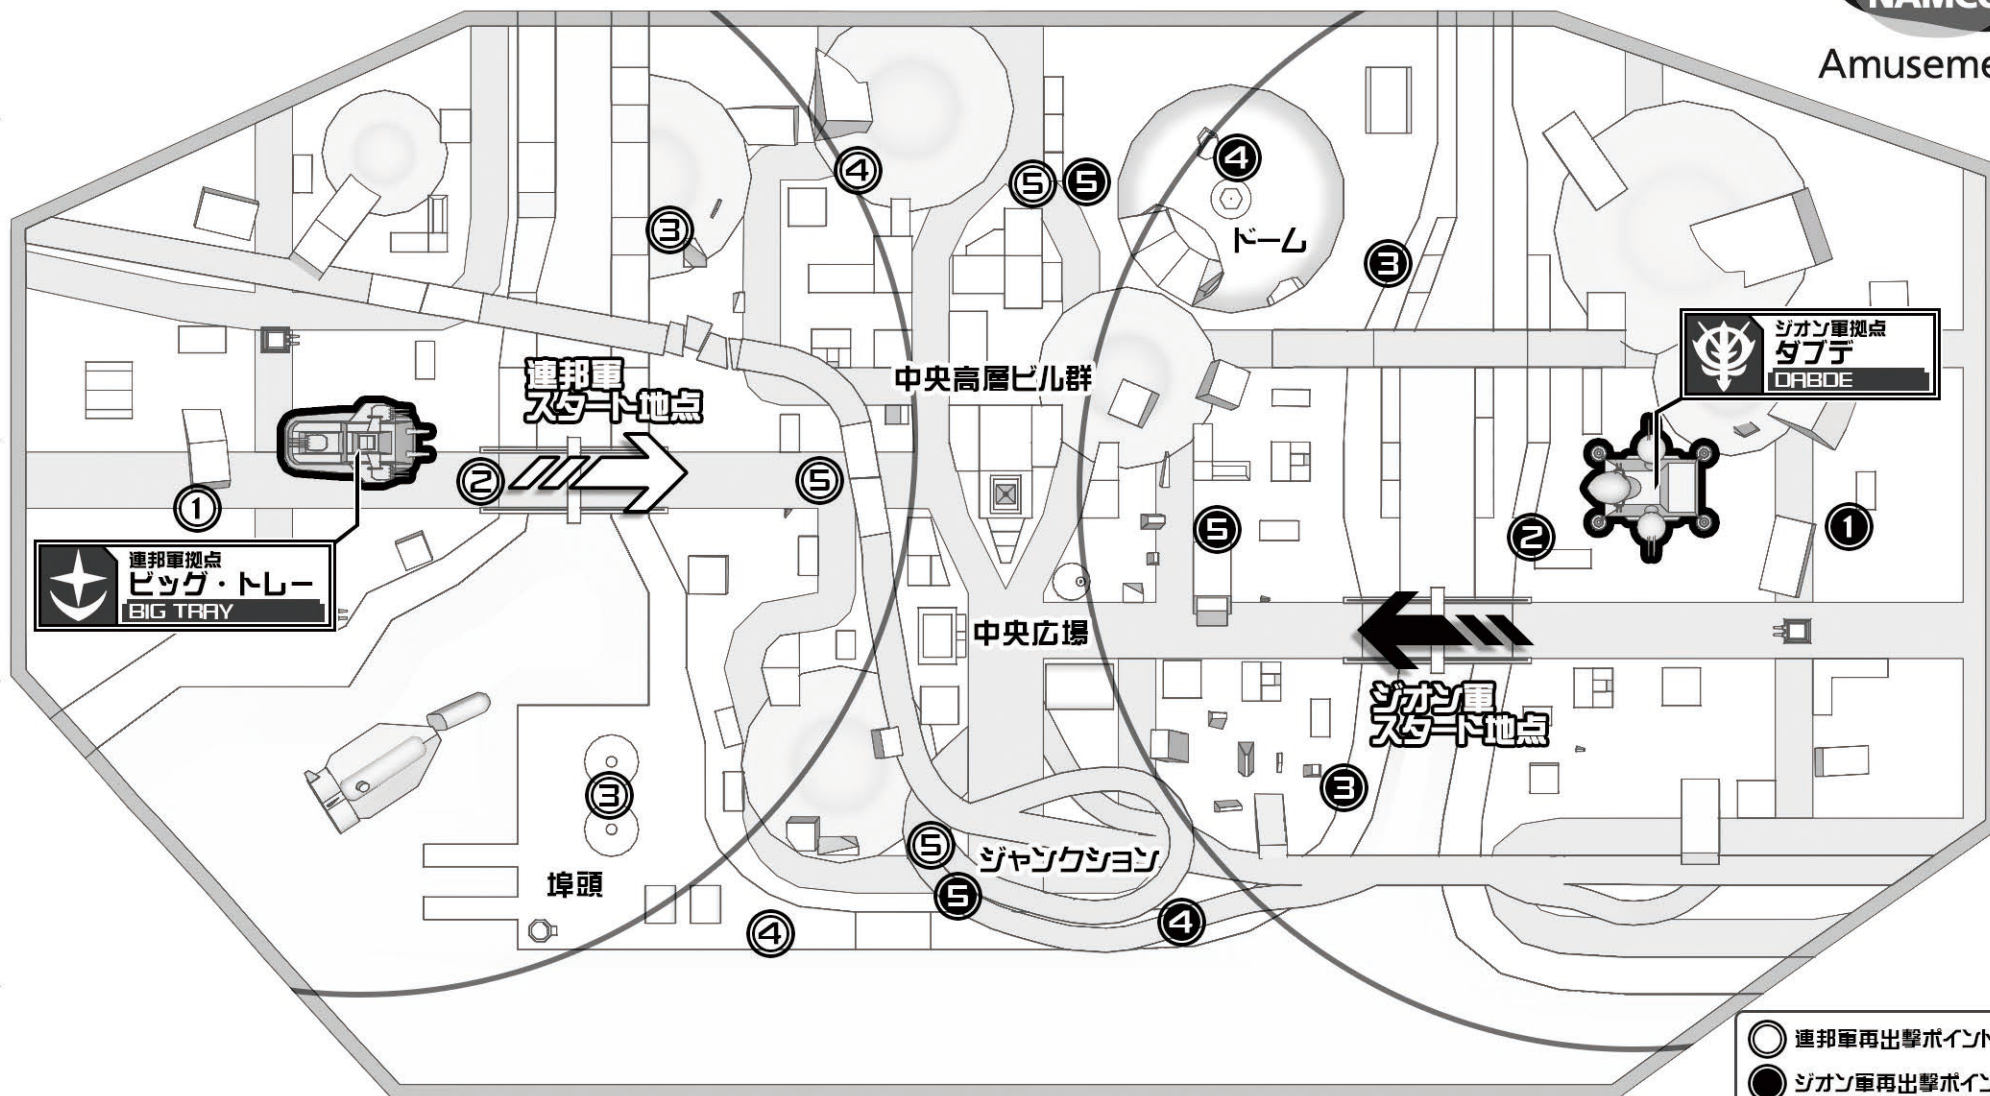

ニューヨーク (R)

NEW YORK (R)

Amusement

連邦軍拠点
ビッグ・トレー
BIG TRAY

ジオン軍拠点
ダブルオー
DABO

- 連邦軍再出撃ポイント
- ジオン軍再出撃ポイント
- ※ 数字は再出撃レベル

0m 300m 500m

TACTICAL MAP

作戦を立てる際にお役立て下さい。

© 創通・サンライズ