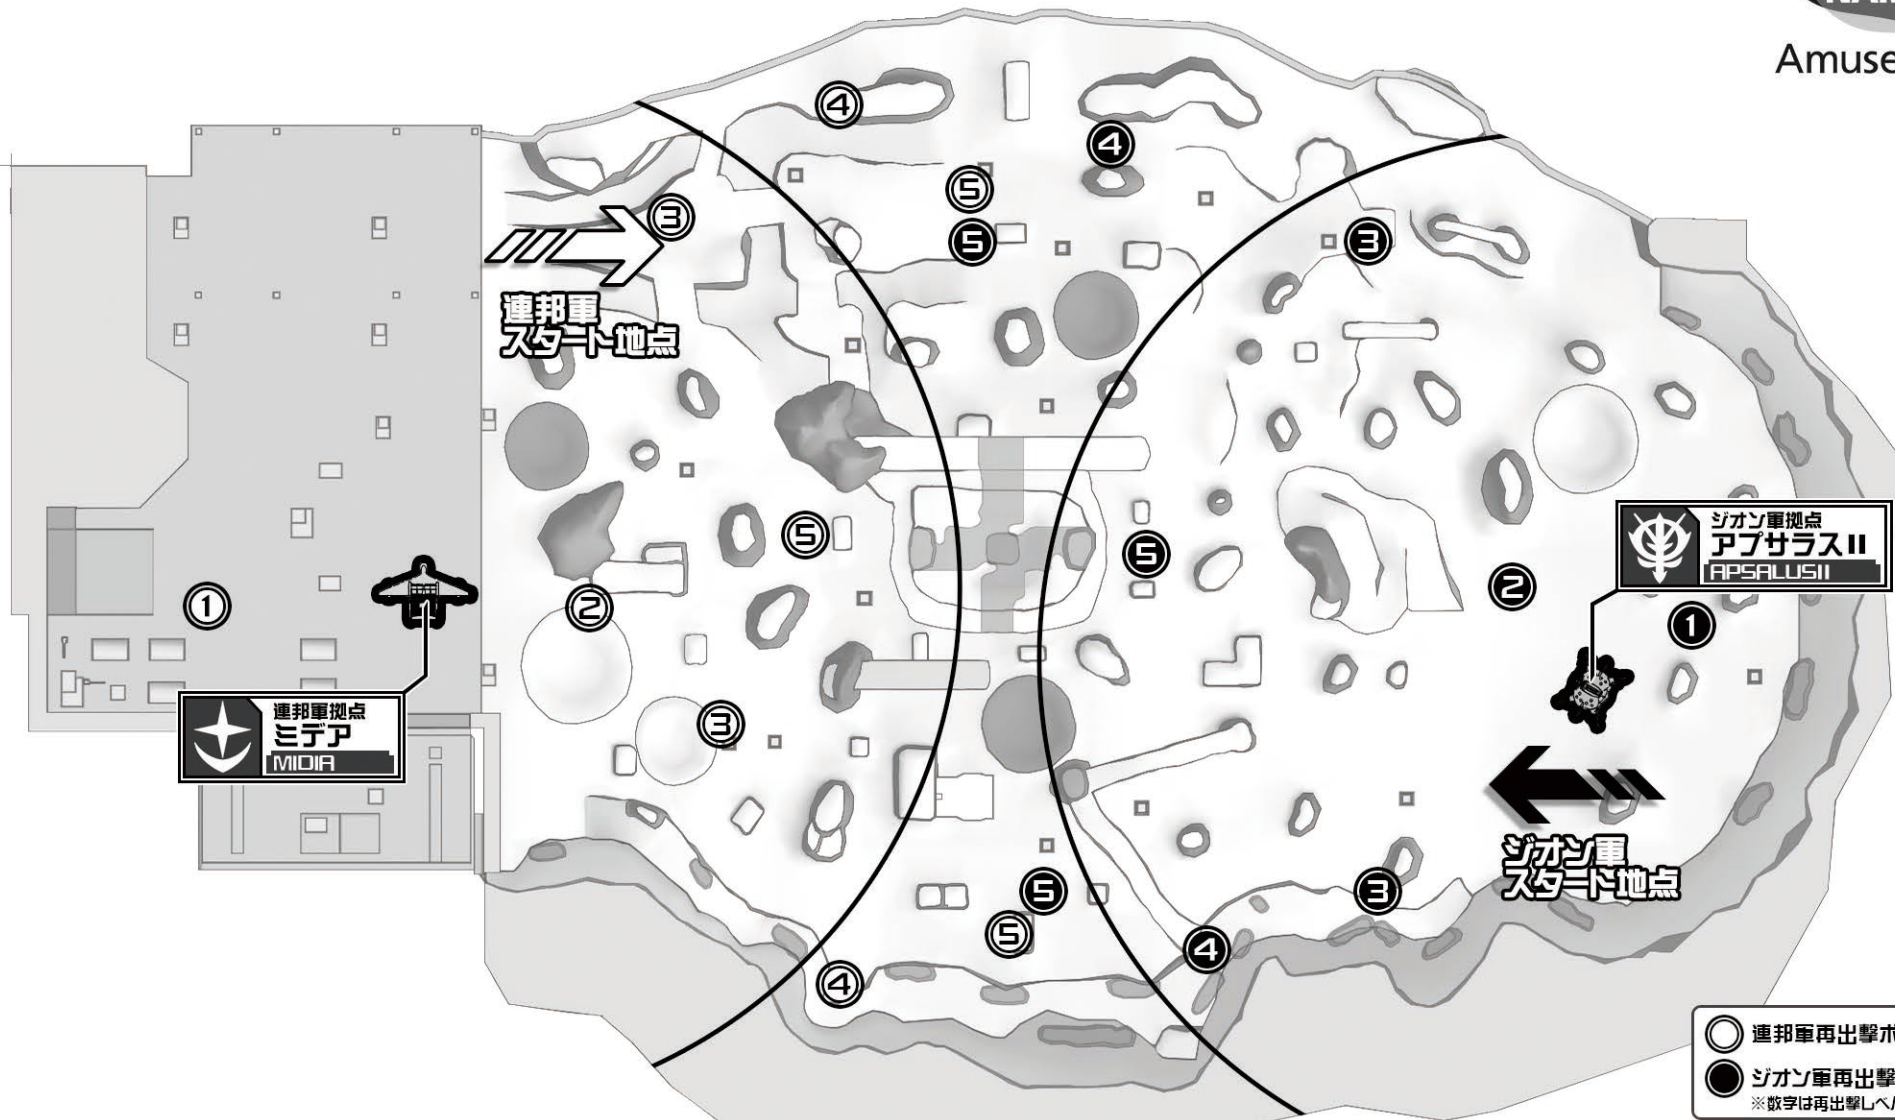

ヒマラヤ (R)

HIMALAYAS (R)

BANDAI
NAMCO
Amusement

連邦軍拠点
ミデア
MIDIA

ジオン軍拠点
アプサラスII
APASALUSII

- 連邦軍再出撃ポイント
- ジオン軍再出撃ポイント
- ※ 数字は再出撃レベル

0m 300m 500m

TACTICAL MAP