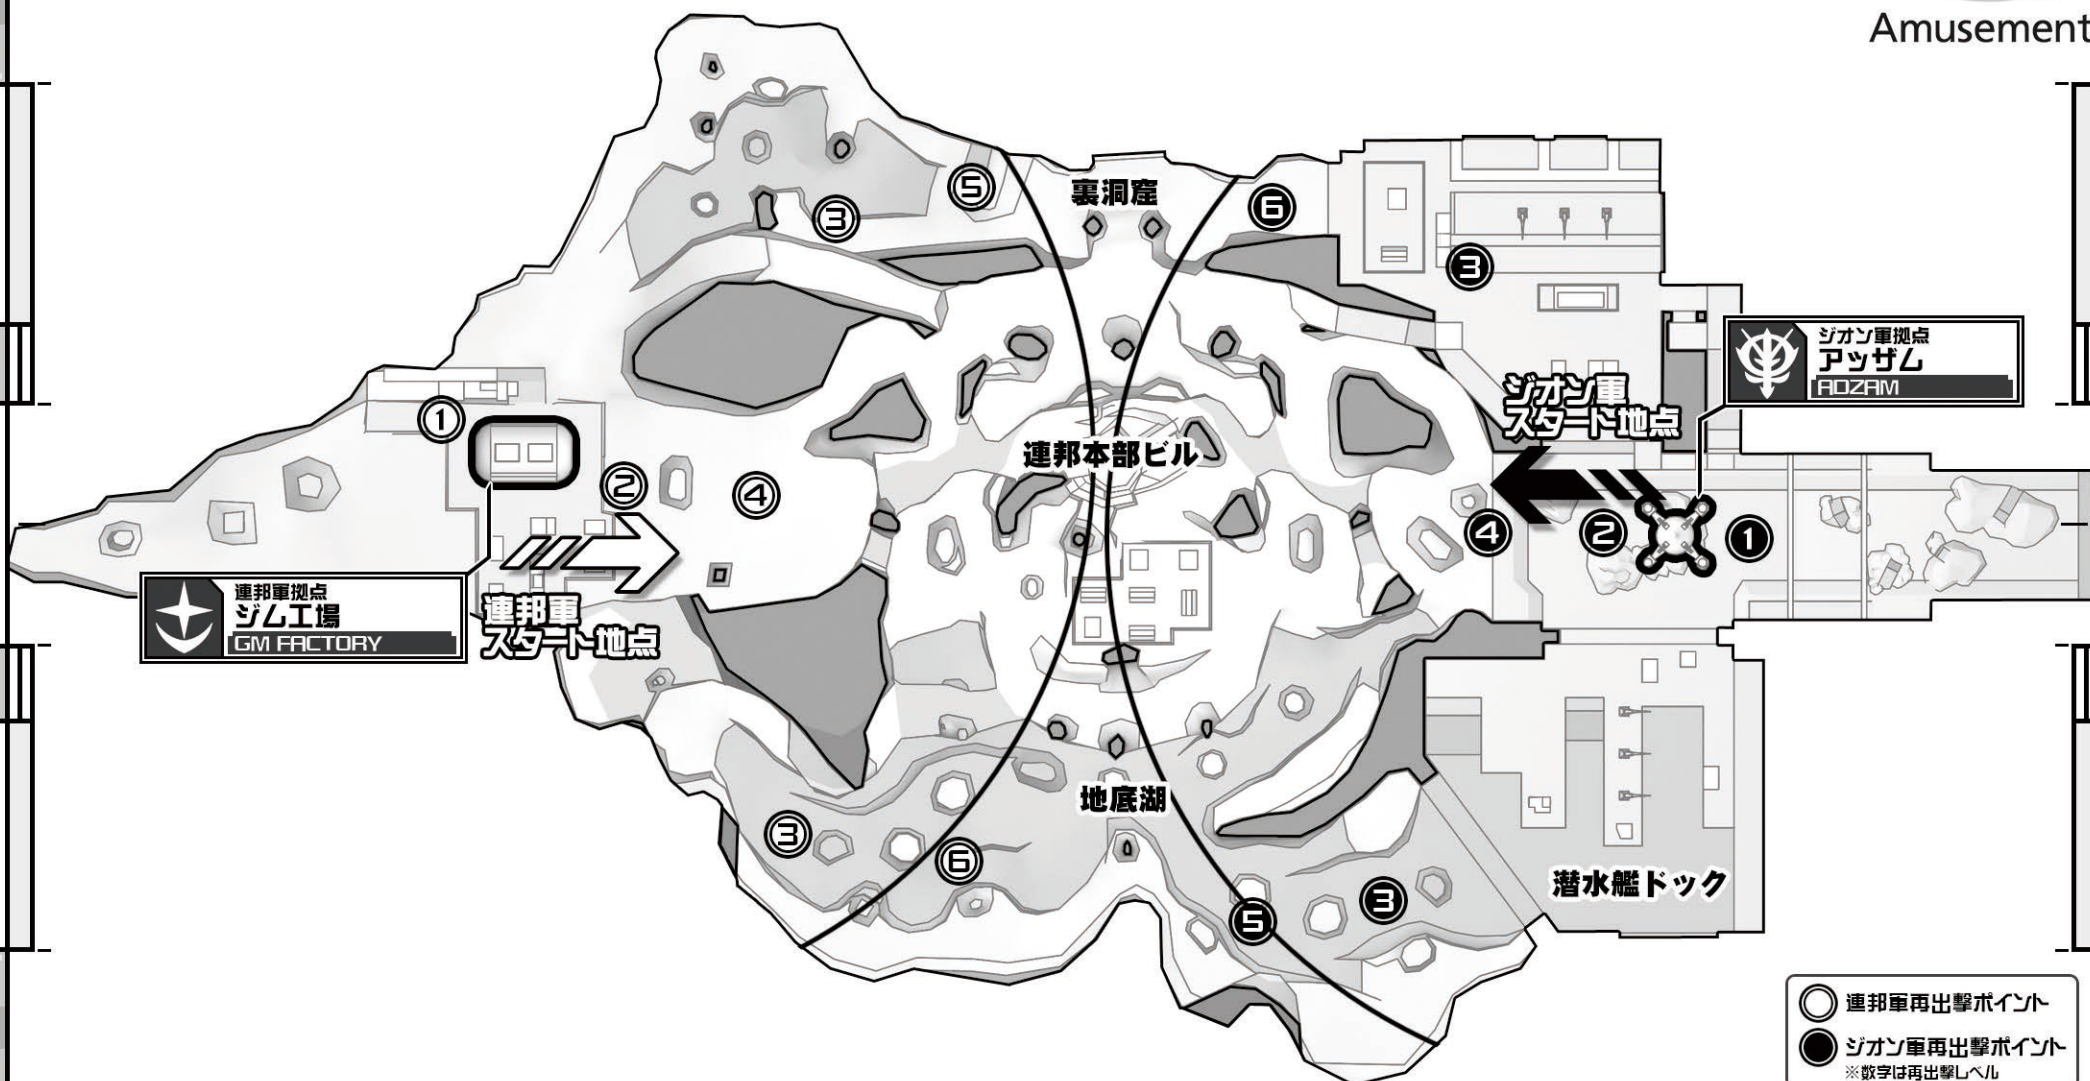

ジャブロー地下

JABURO

Amusement

0m 300m 500m

TACTICAL MAP

作戦を立てる際にお役立て下さい。

© 創通・サンライズ