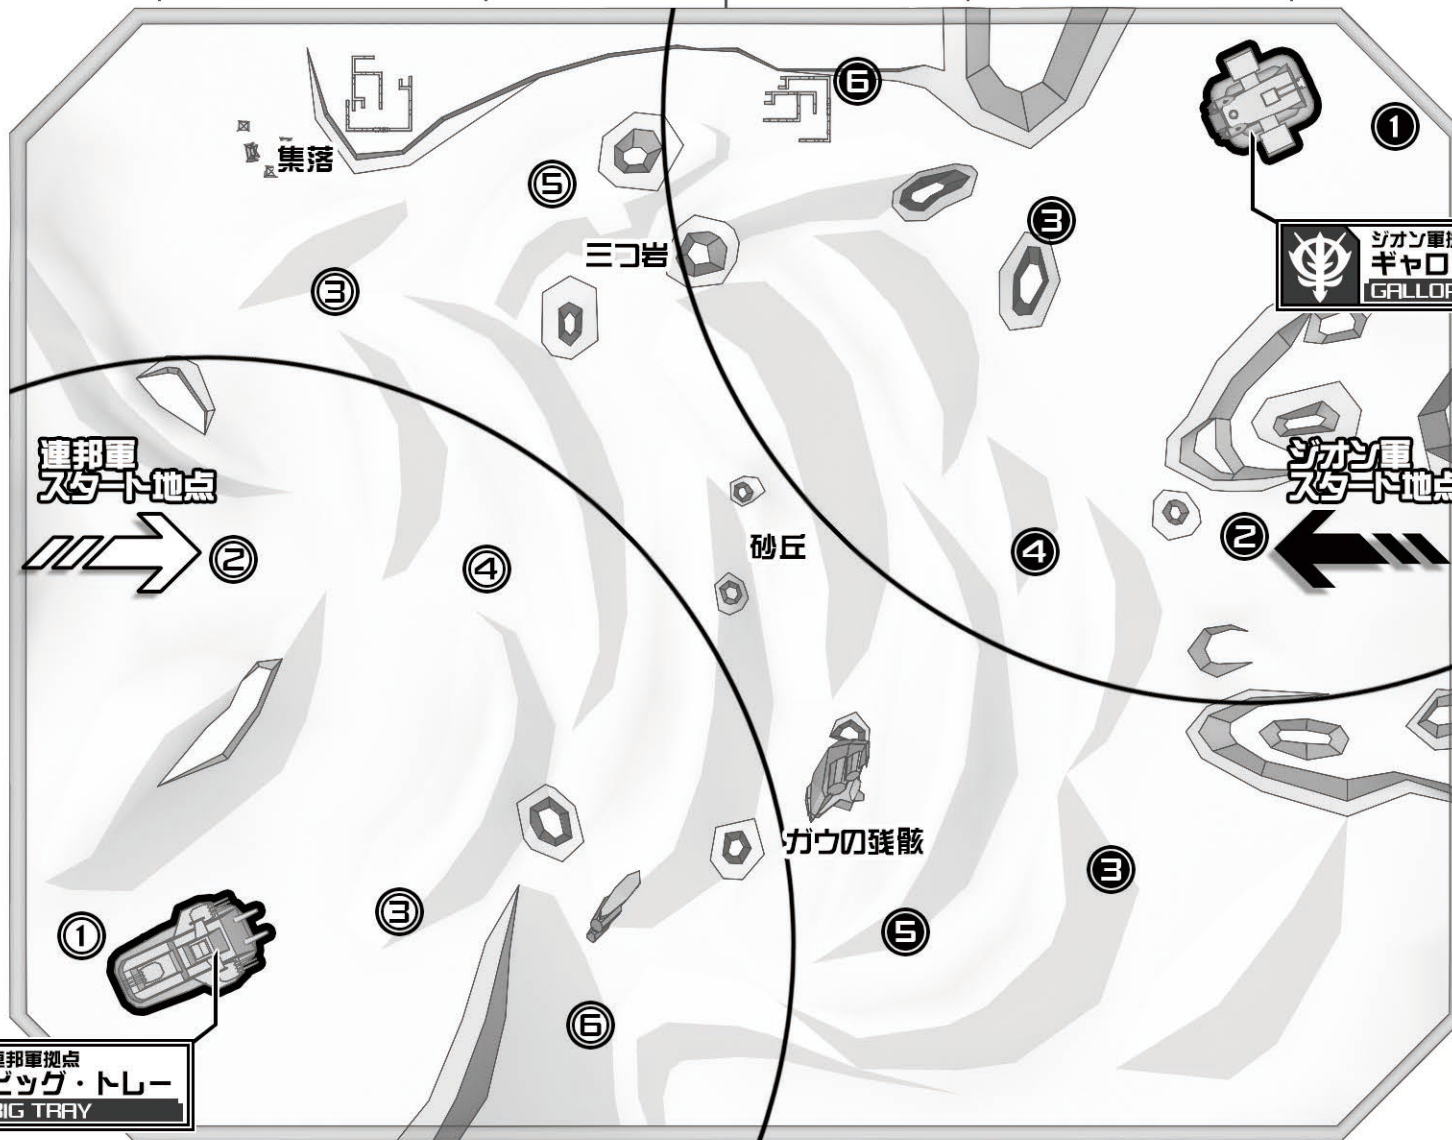

タクラマカン TAKLAMAKAN DESERT

Amusement

連邦軍拠点
ビッグ・トレイ
BIG TRAY

ジオン軍拠点
ギャロップ
GALLOP

- 連邦軍再出撃ポイント
- ジオン軍再出撃ポイント
- ※数字は再出撃レベル

TACTICAL MAP

作戦を立てる際にお役立て下さい。

© 創通・サンライズ