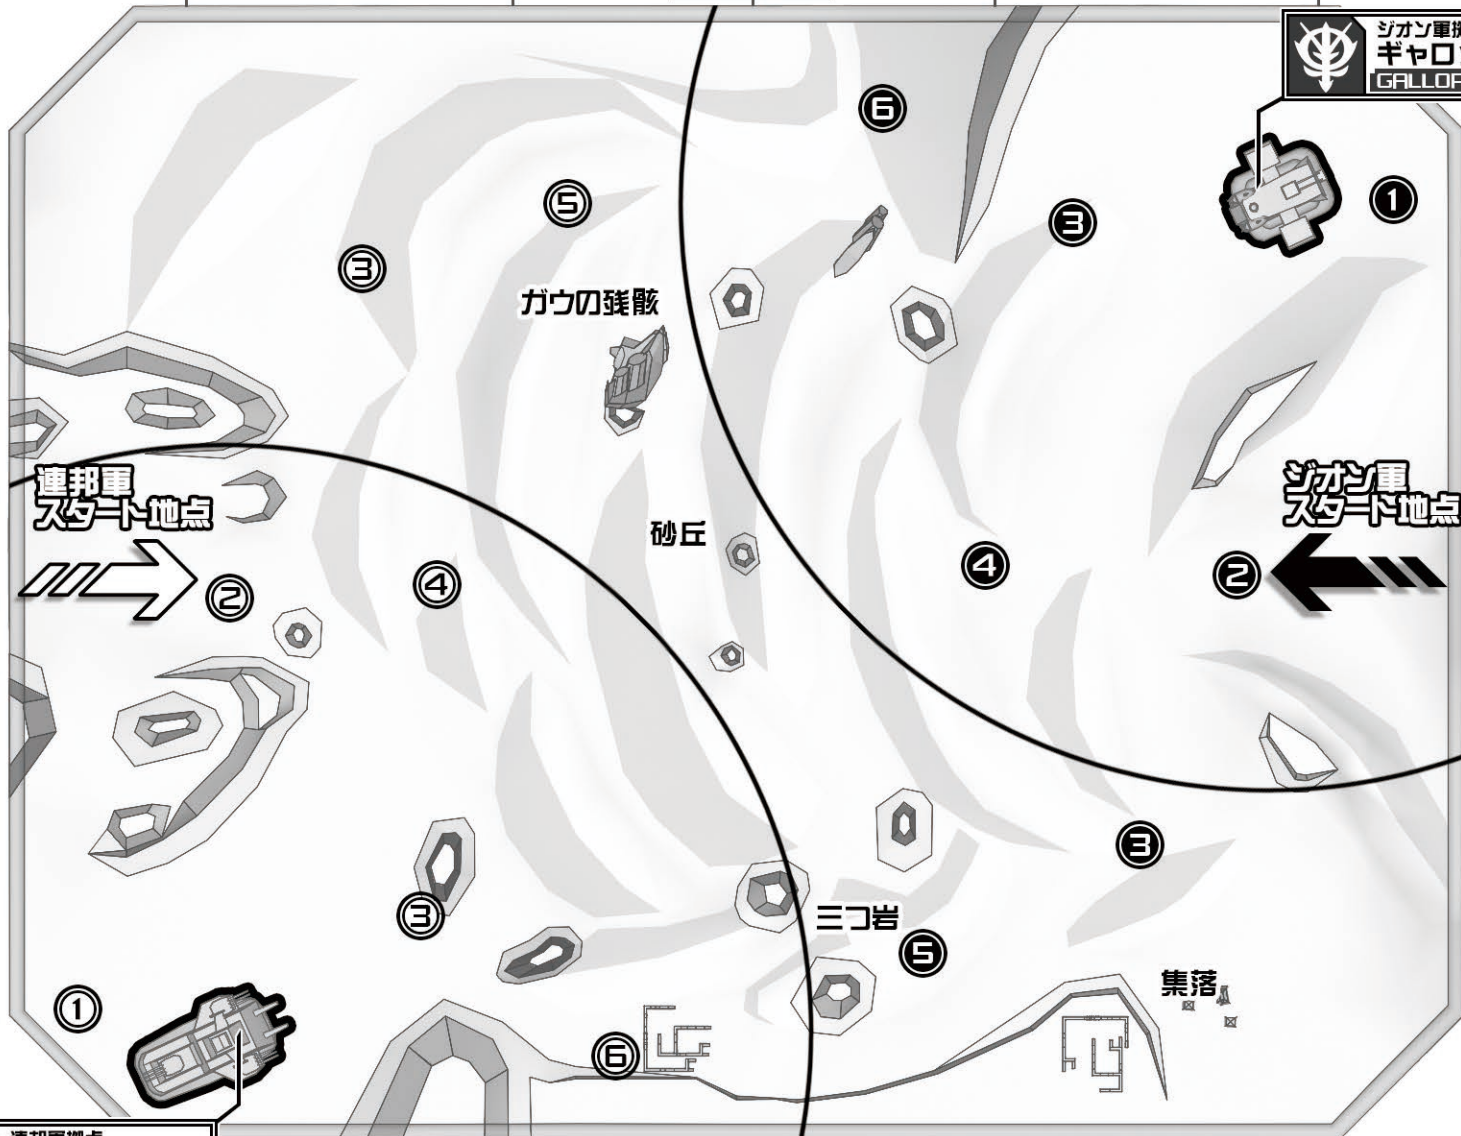

# タクラマカン (R)

TAKLAMAKAN DESERT (R)

BANDAI  
NAMCO  
Amusement

連邦軍拠点  
**ビッグ・トレー**  
BIG TRAY

ジオン軍拠点  
**ギャロップ**  
GALLOP

- 連邦軍再出撃ポイント
- ジオン軍再出撃ポイント
- ※ 数字は再出撃レベル

0m 300m 500m

**TACTICAL MAP**

作戦を立てる際にお役立て下さい。