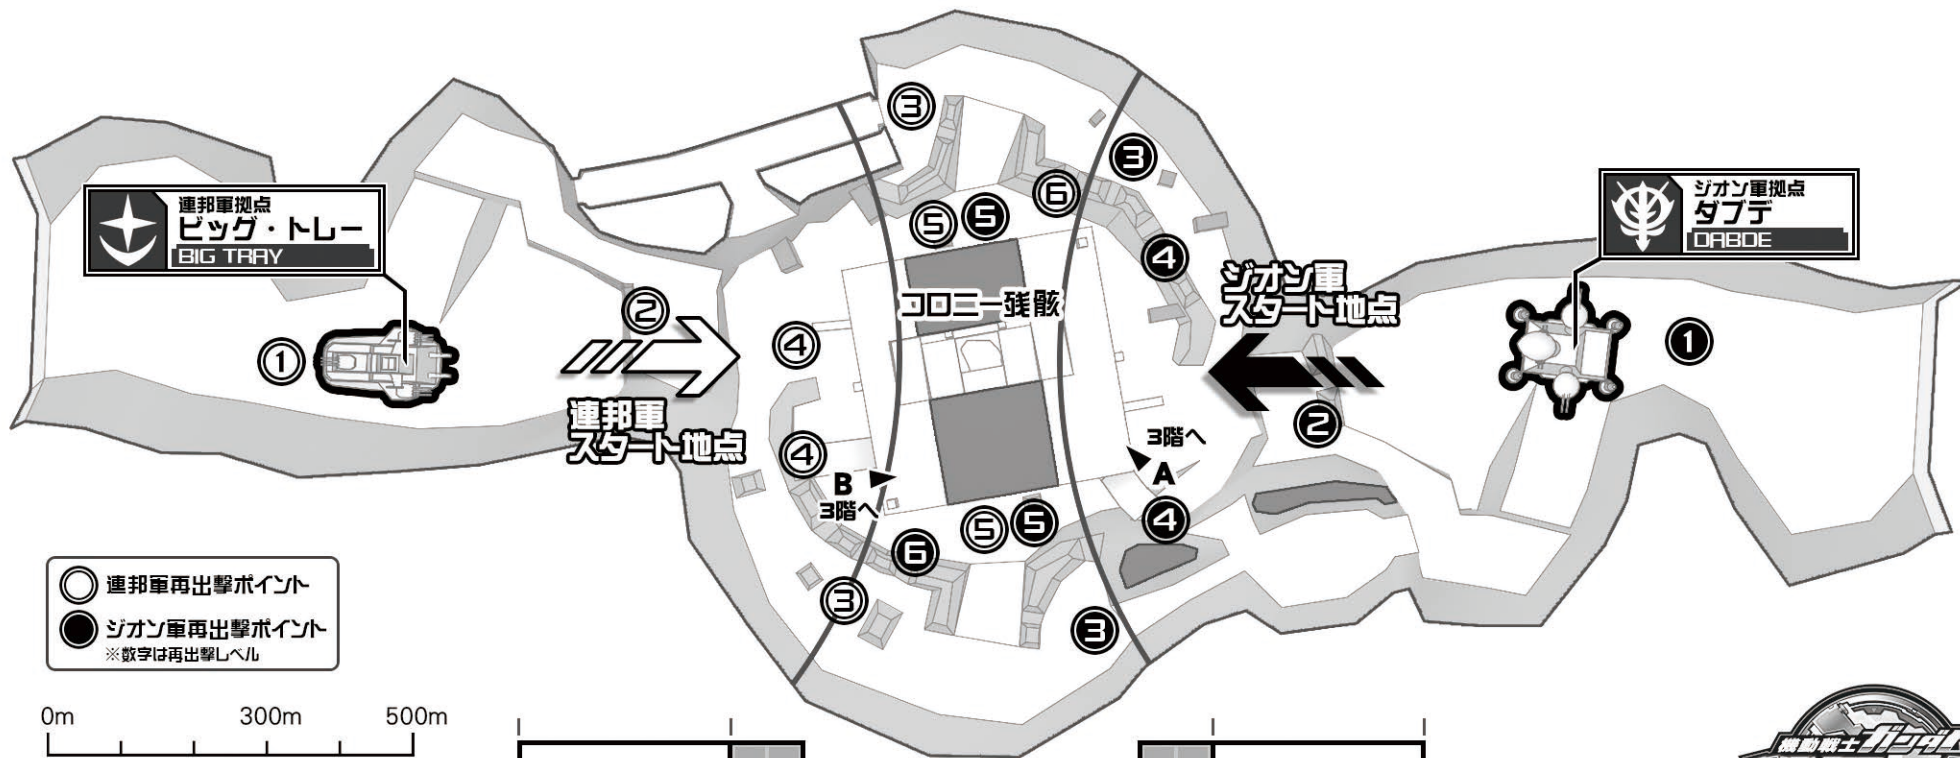

トリントン (R)

TORRINGTON (R)

コロニー残骸 (内部構造)

TACTICAL MAP

作戦を立てる際にお役立て下さい。