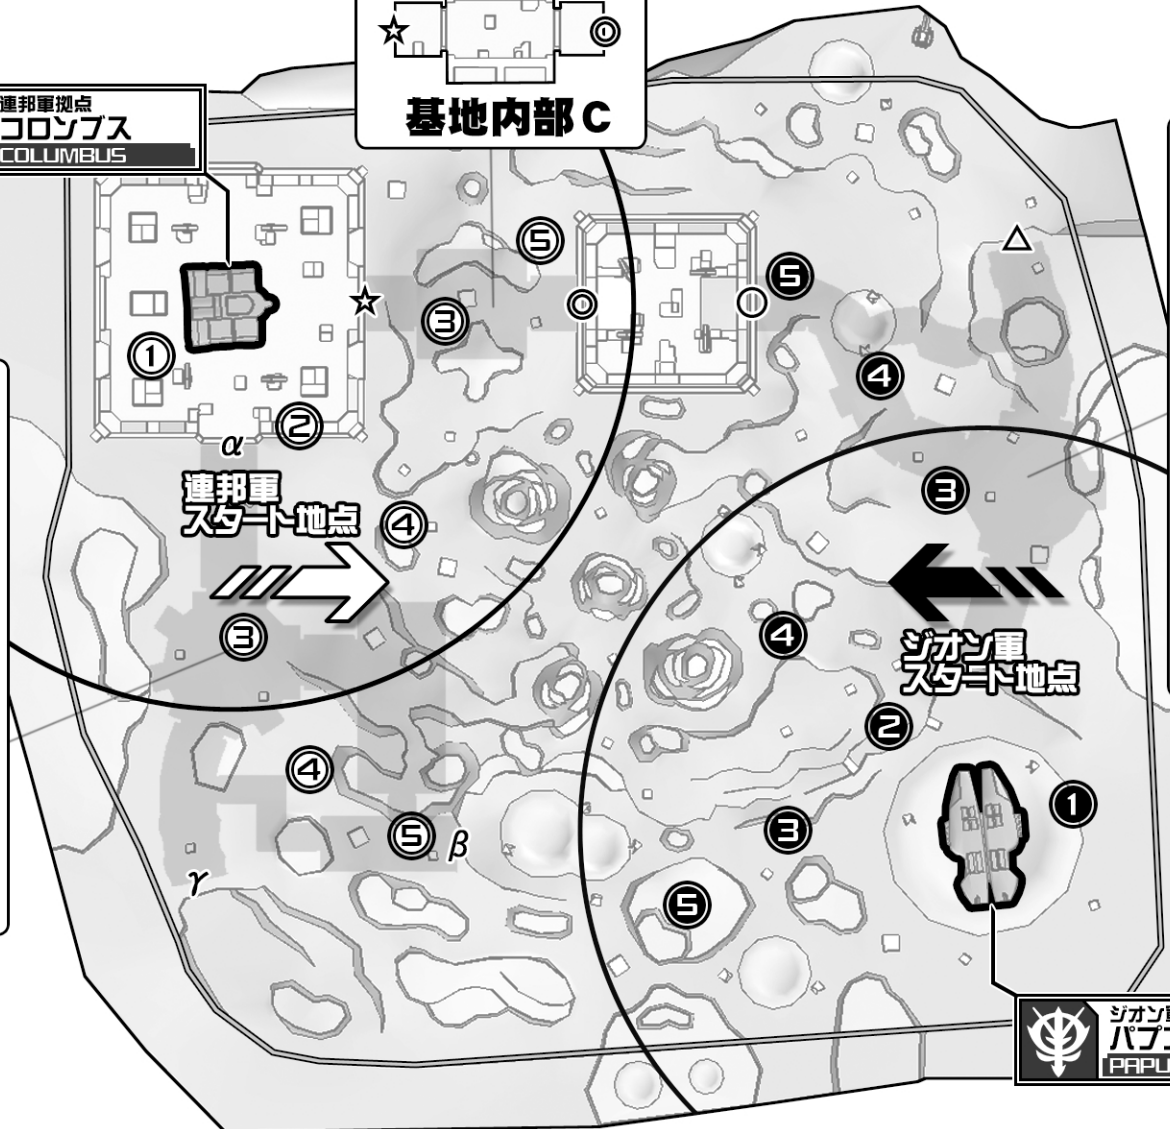

ルナツー LUNA II

Amusement

 連邦軍拠点
コロンブス
 COLUMBUS

基地内部 C

基地内部 B

基地内部 A

 ジオン軍拠点
パプア
 PAPUA

- 連邦軍再出撃ポイント
- ジオン軍再出撃ポイント
- ※ 数字は再出撃レベル

TACTICAL MAP

作戦を立てる際にお役立て下さい。