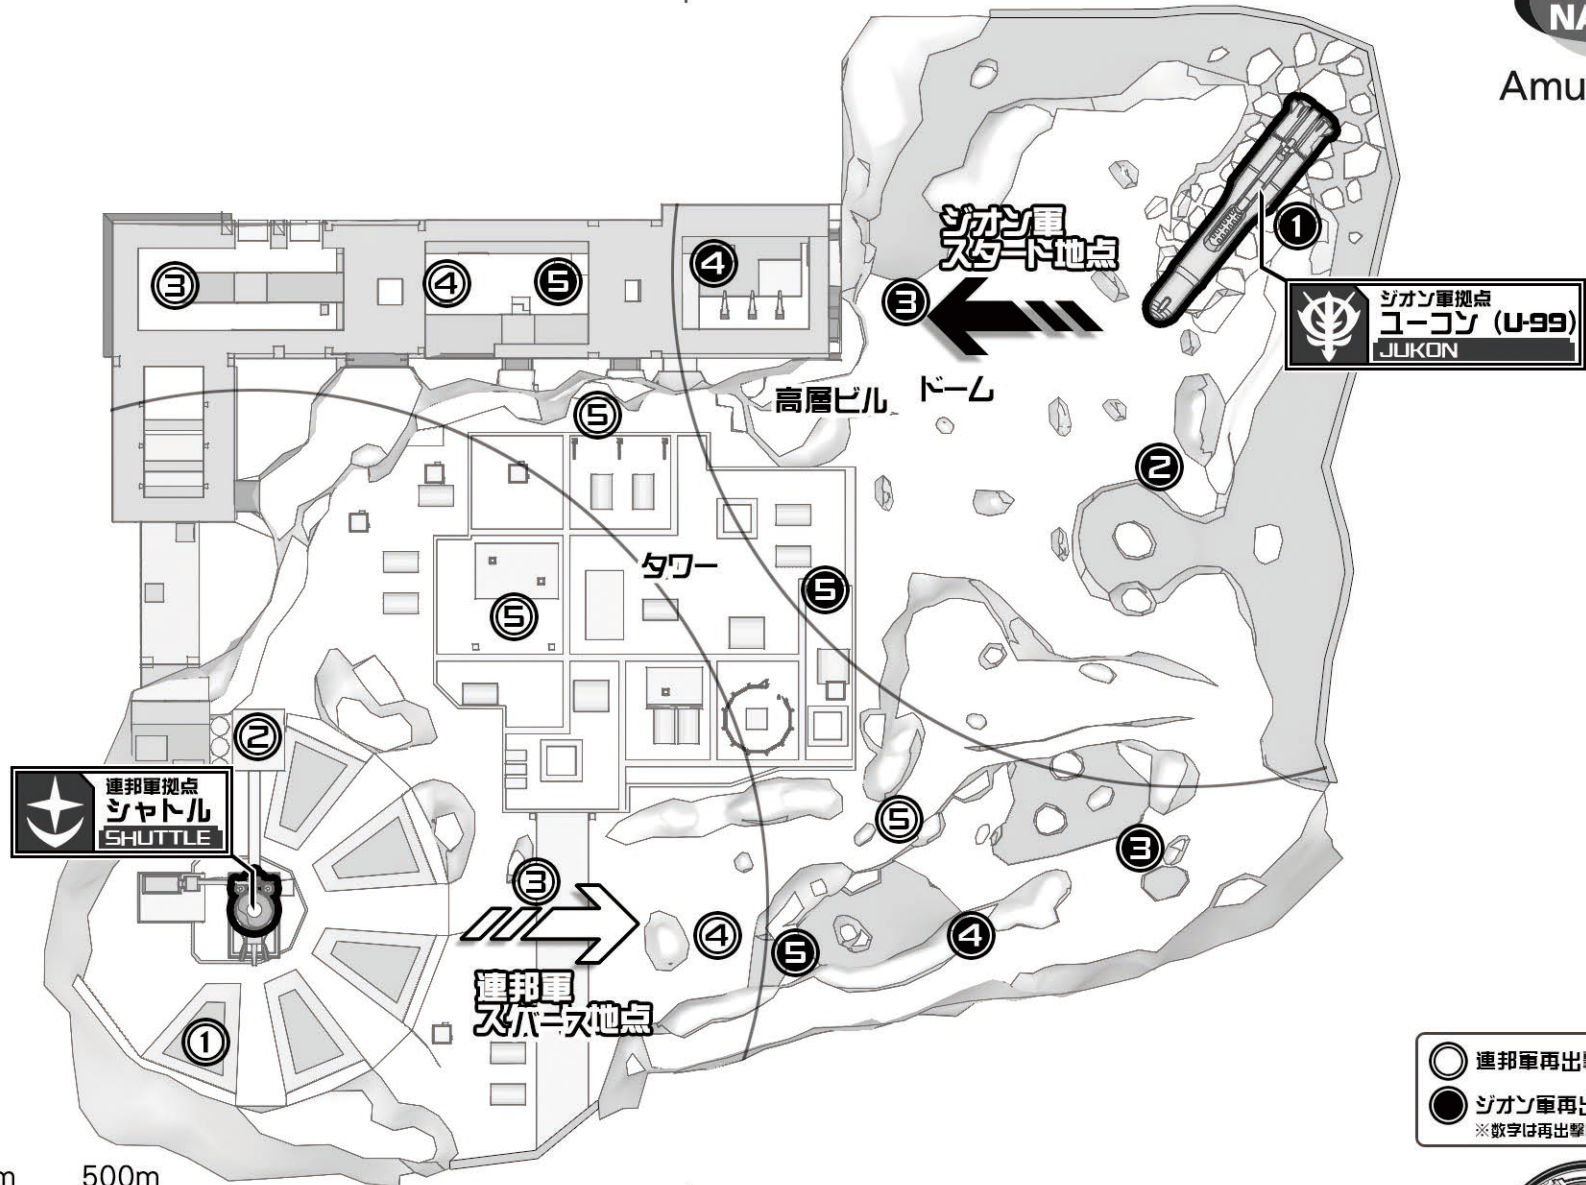

北極基地

THE ARCTIC BASE

Amusement

- 連邦軍再出撃ポイント
- シオン軍再出撃ポイント
- ※数字は再出撃レベル

© 創通・サンライズ

TACTICAL MAP

作戦を立てる際にお役立て下さい。