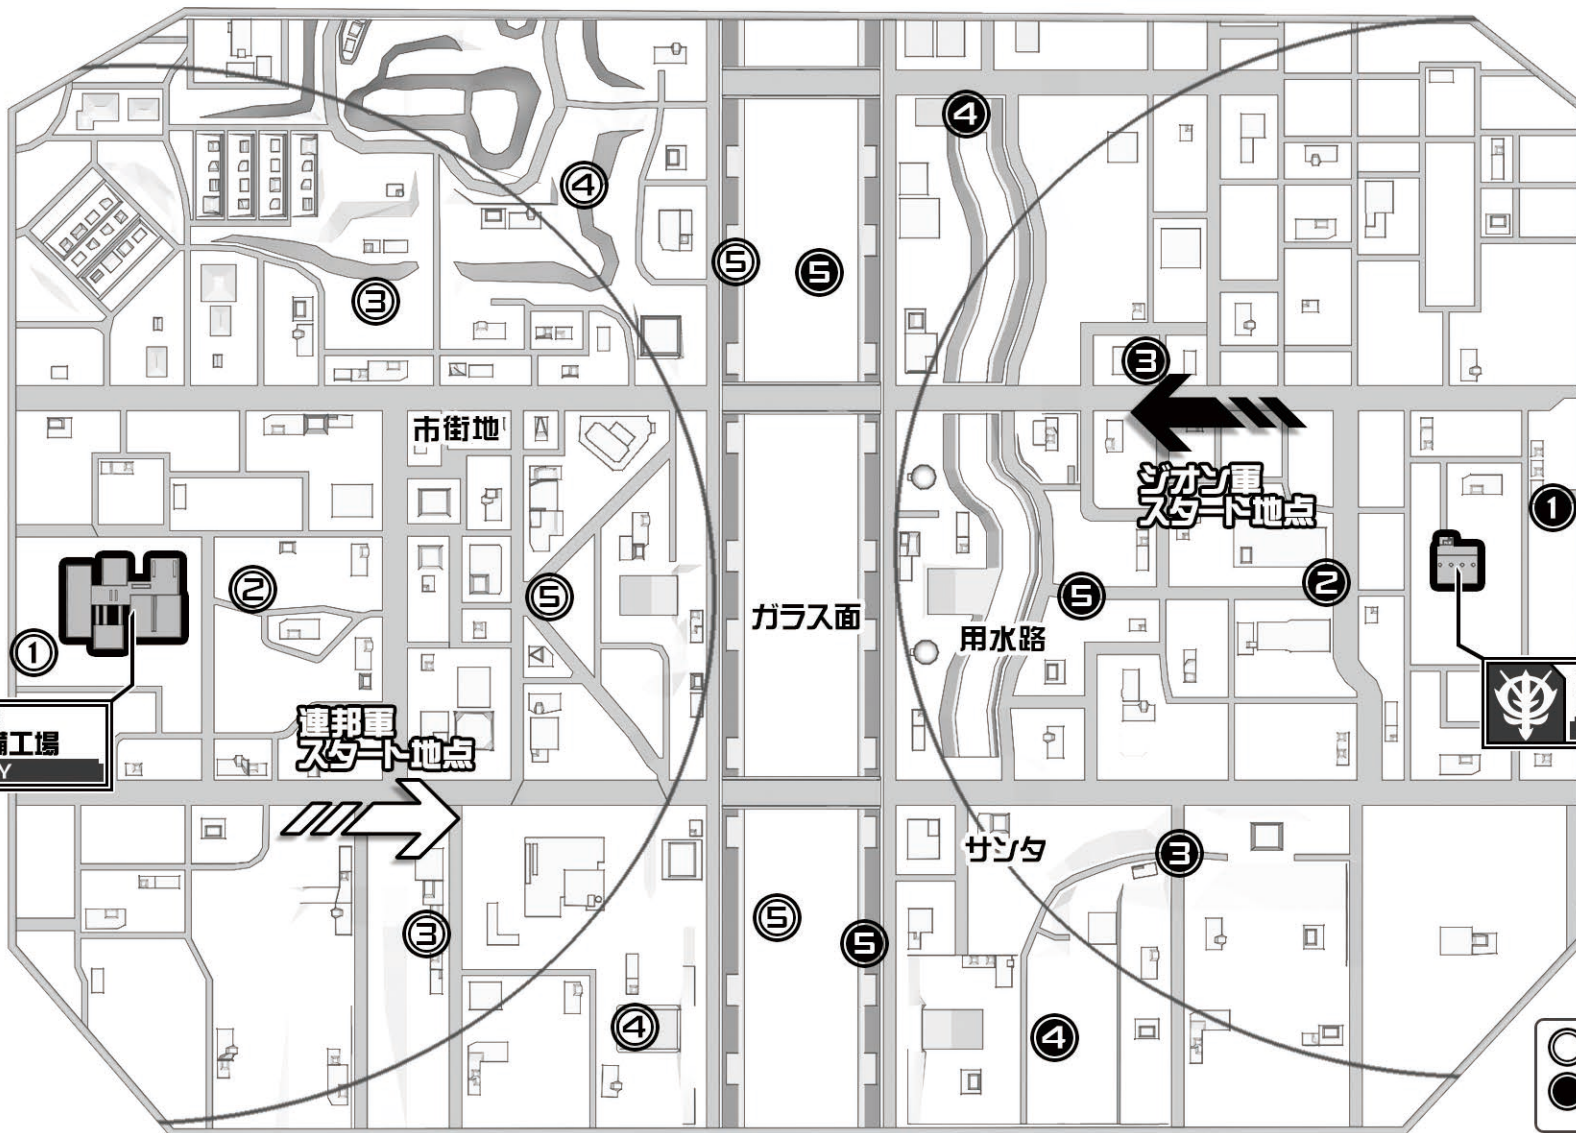

リボ-コロニーエリアB

RIBO COLONY AREA B

Amusement

連邦軍拠点
MS 整備工場
FACTORY

連邦軍
スタート地点

ジオン軍
スタート地点

ジオン軍拠点
偽装工場
FACTORY

- 連邦軍再出撃ポイント
- ジオン軍再出撃ポイント
- ※ 数字は再出撃レベル

0m 300m 500m

TACTICAL MAP

作戦を立てる際にお役立て下さい。

© 創通・サンライズ