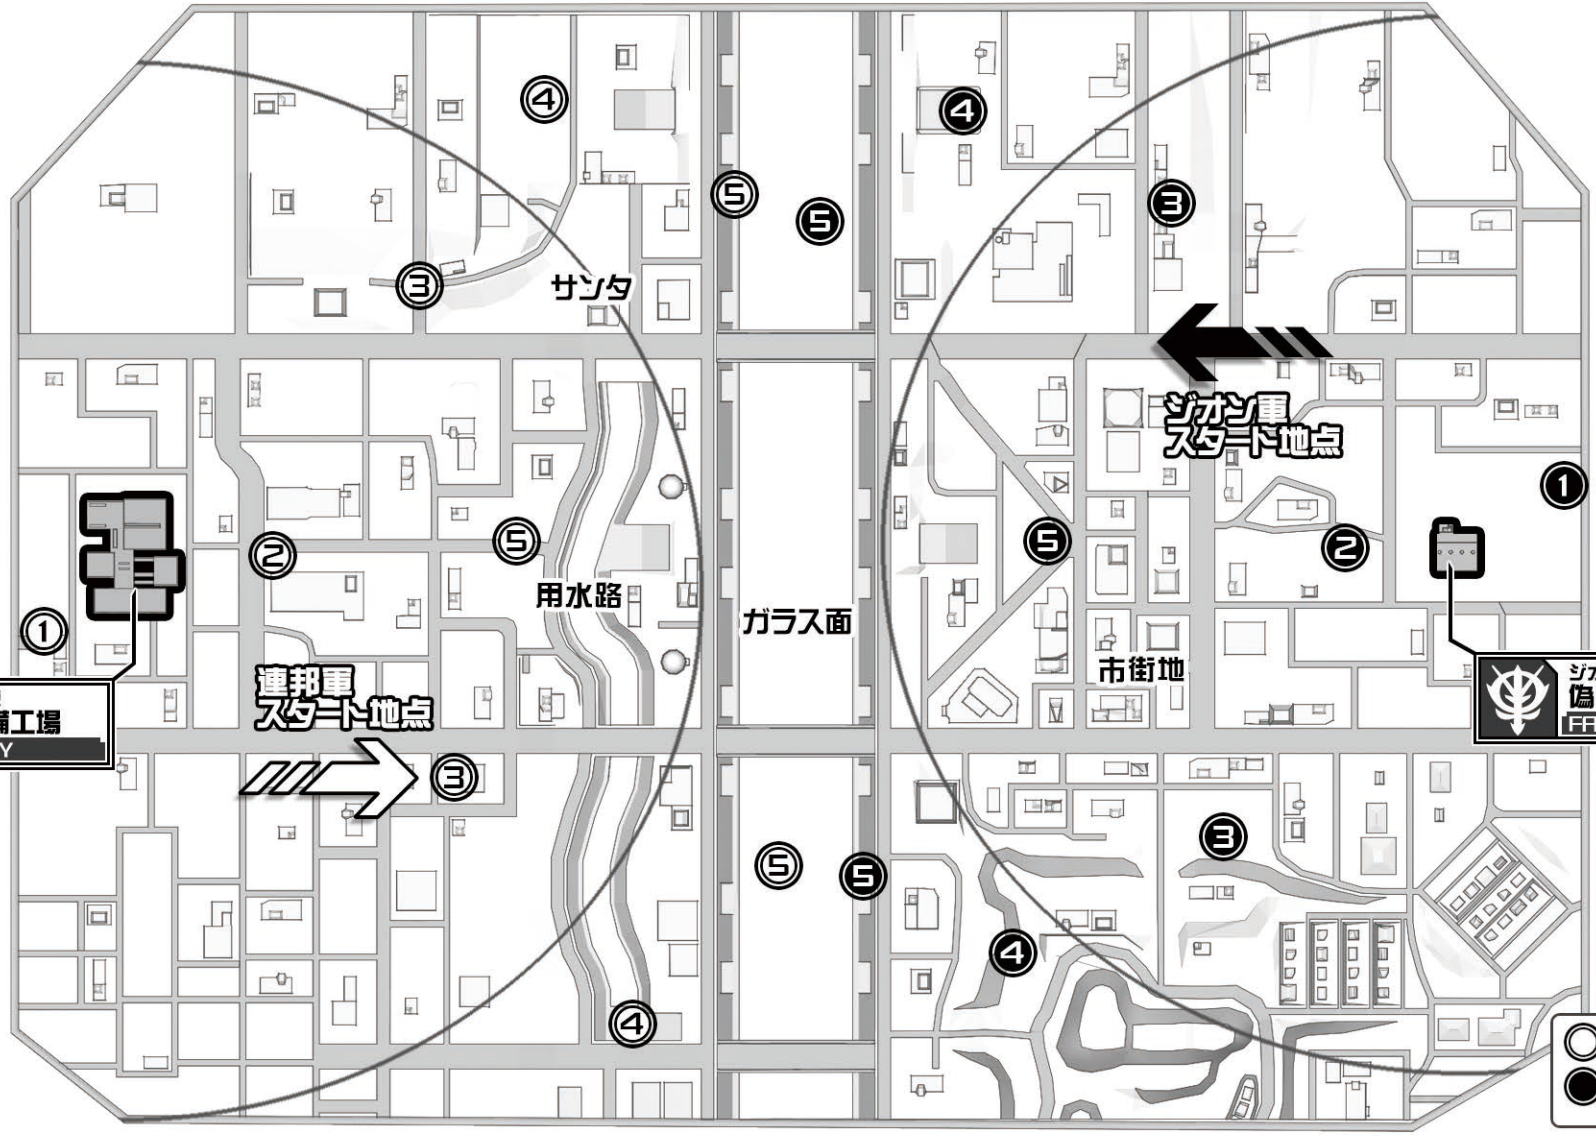

リボーン・コロニーエリア B(R)

RIBO COLONY AREA B-(R)

Amusement

連邦軍拠点
MS 整備工場
FACTORY

連邦軍
スタート地点

ジオン軍拠点
偽装工場
FACTORY

ジオン軍
スタート地点

- 連邦軍再出撃ポイント
- ジオン軍再出撃ポイント
- ※ 数字は再出撃レベル

0m 300m 500m

TACTICAL MAP

作戦を立てる際にお役立て下さい。

© 創通・サンライズ