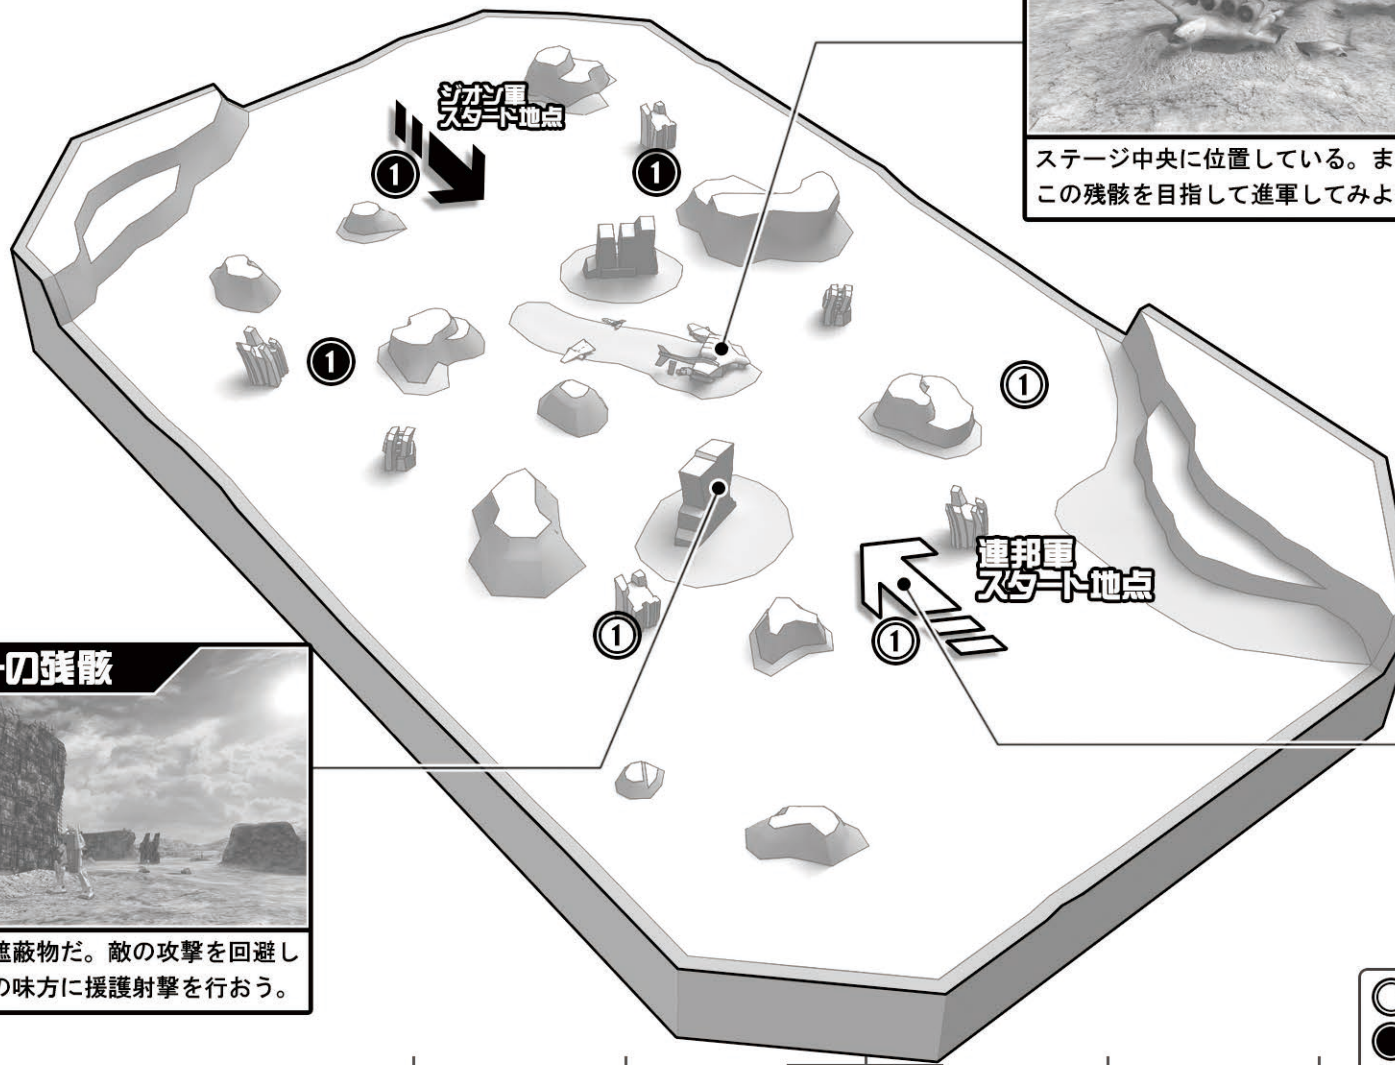

オーストラリア演習場

TRAINING AREA - AUSTRALIA -

BANDAI
NAMCO
Amusement

ミデアの残骸

ステージ中央に位置している。まずは、この残骸を目指して進軍してみよう。

コロニーの残骸

高さのある遮蔽物だ。敵の攻撃を回避しつつ、中央の味方に援護射撃を行おう。

スタート地点

この位置から戦闘が開始される。孤立しないよう仲間と一緒に行動しよう！

- 連邦軍再出撃ポイント
- ジオン軍再出撃ポイント
- ※数字は再出撃レベル

TACTICAL MAP [for E.F.S.F. side]

作戦を立てる際にお役立て下さい。

© 創通・サンライズ