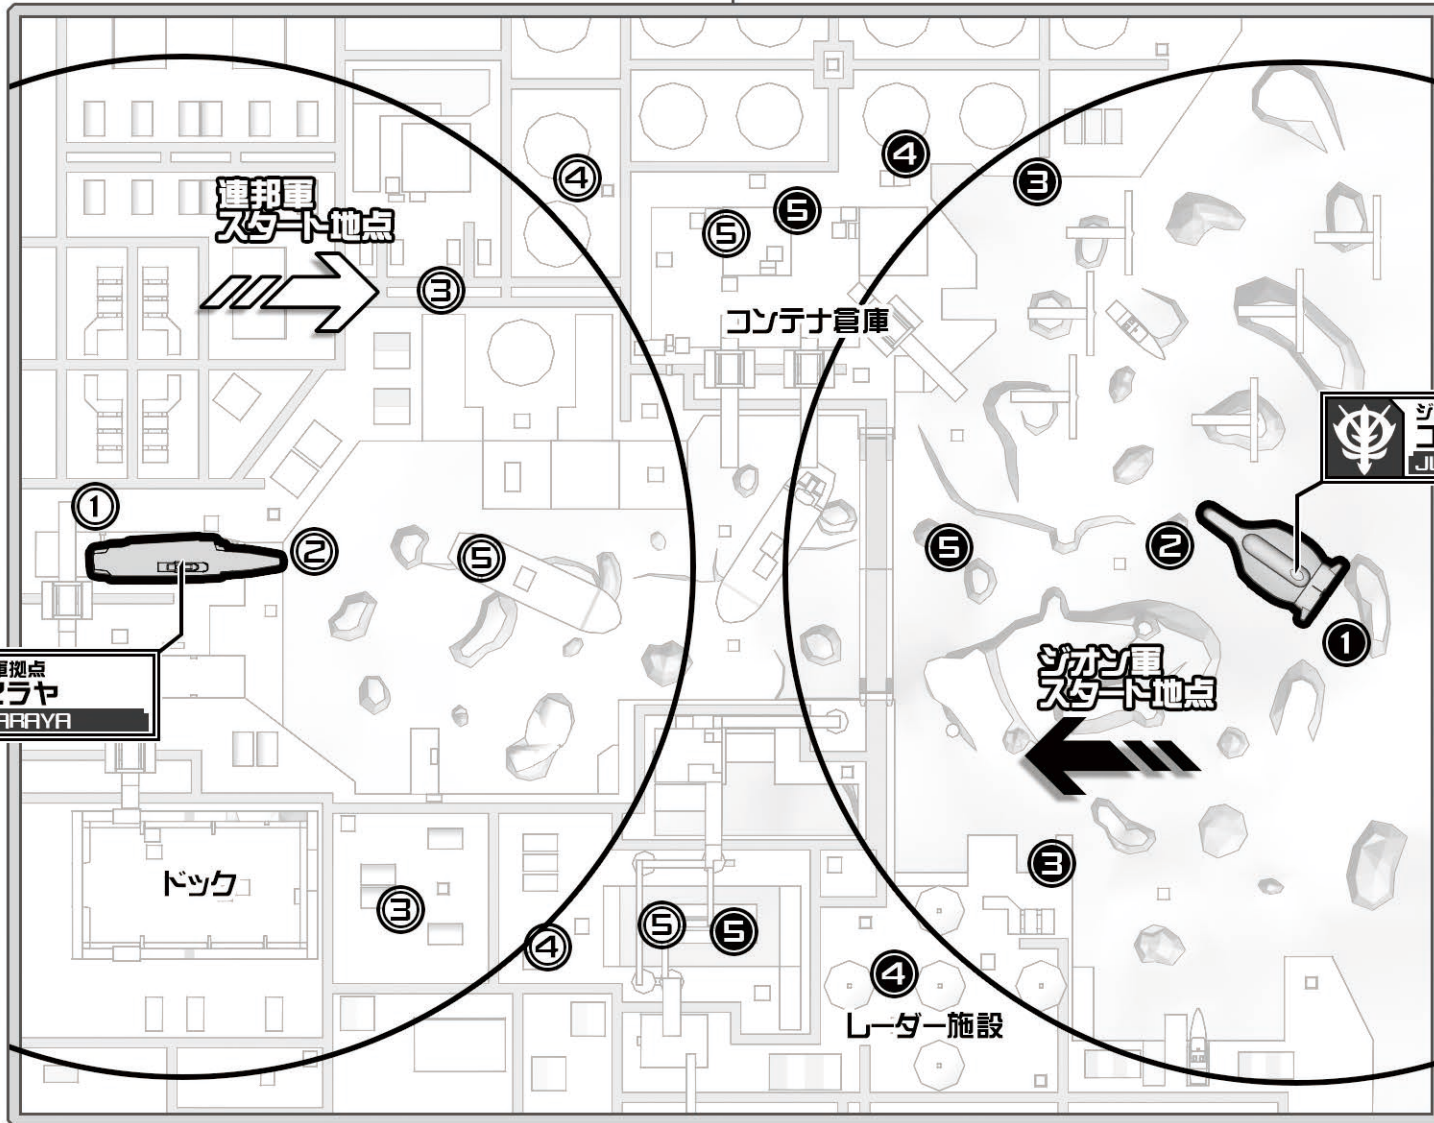

ベルファスト

BELFAST

Amusement

連邦軍
スタート地点

コンテナ倉庫

ジオン軍拠点
ユークン
JUKON

連邦軍拠点
ヒマラヤ
HIMARAYA

ジオン軍
スタート地点

ドック

レーダー施設

- 連邦軍再出撃ポイント
- ジオン軍再出撃ポイント
- ※ 数字は再出撃レベル

0m 300m 500m

TACTICAL MAP

作戦を立てる際にお役立て下さい。

© 創通・サンライズ