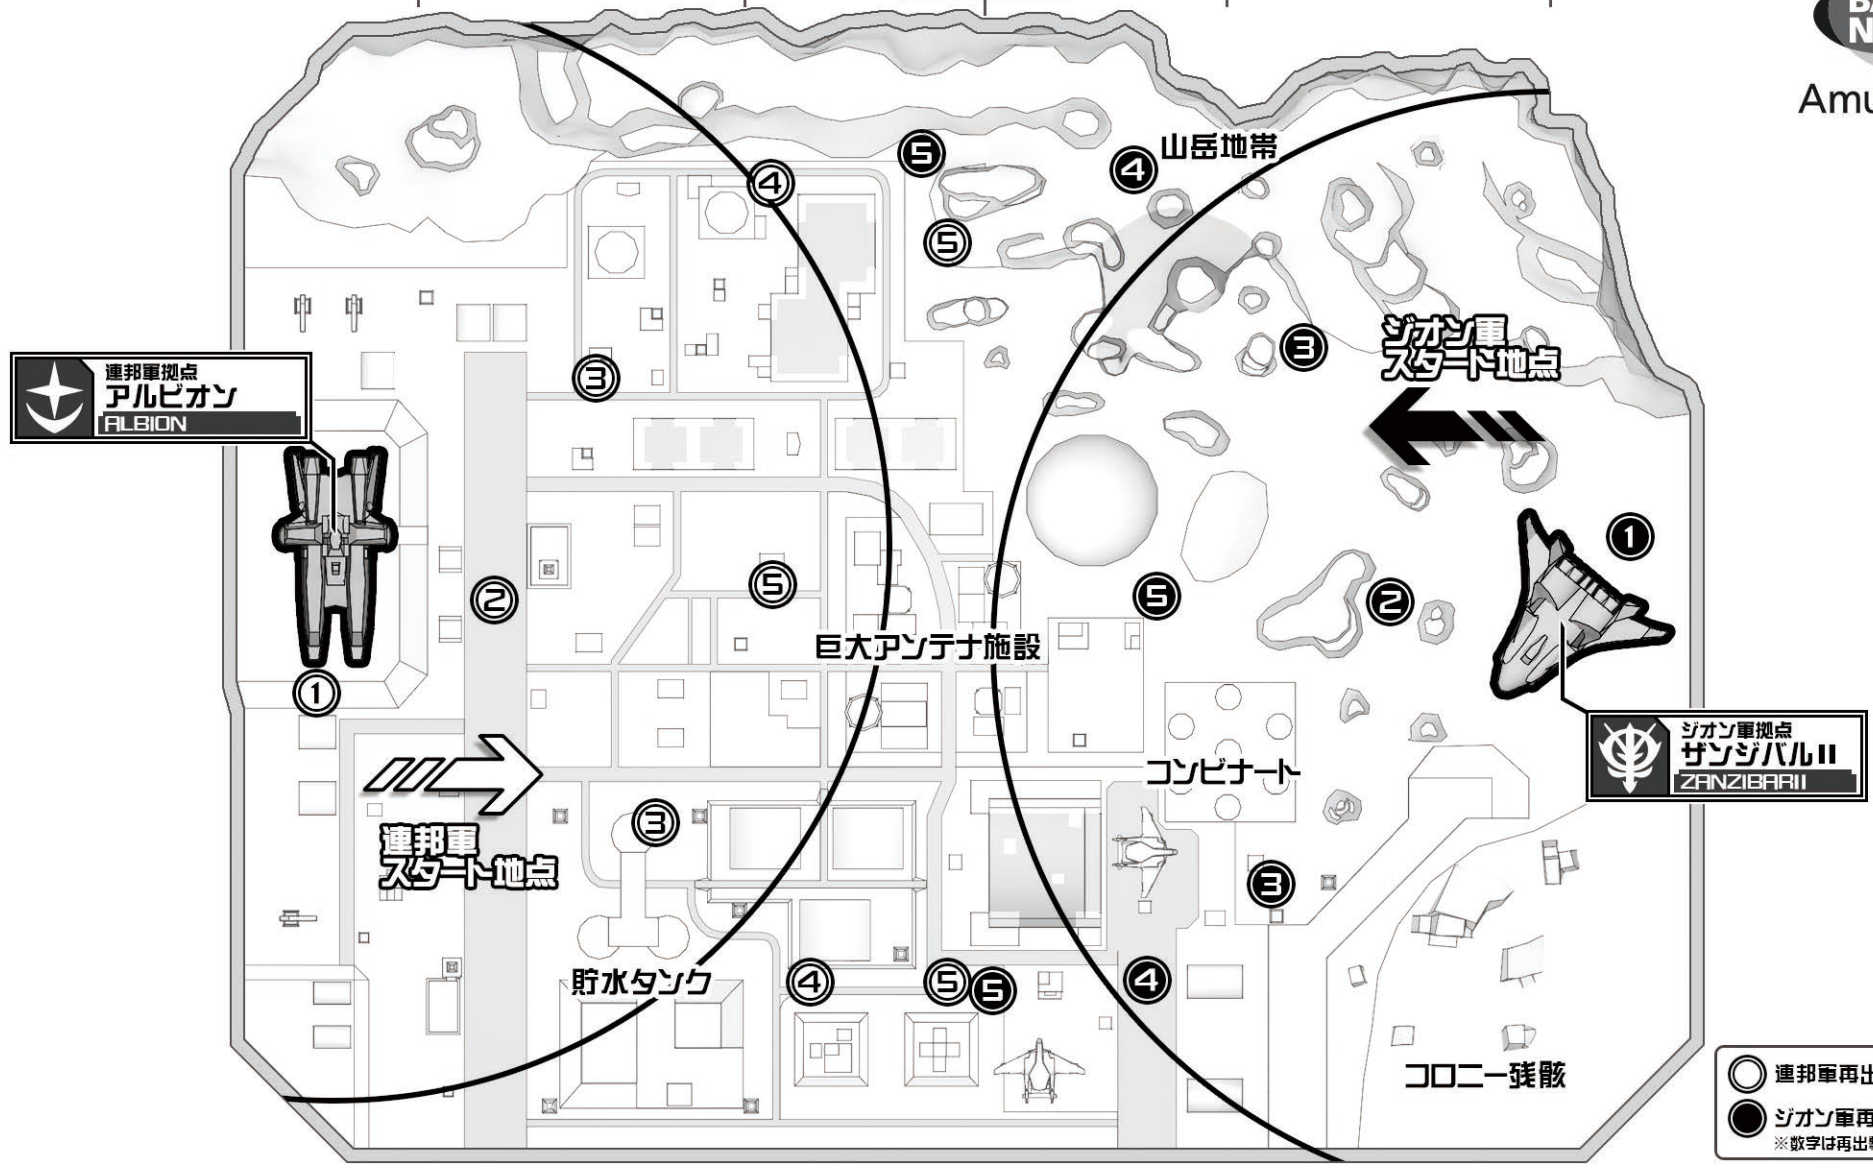

トリントン基地 TORRINGTON BASE

BANDAI
NAMCO
Amusement

TACTICAL MAP

作戦を立てる際にお役立て下さい。