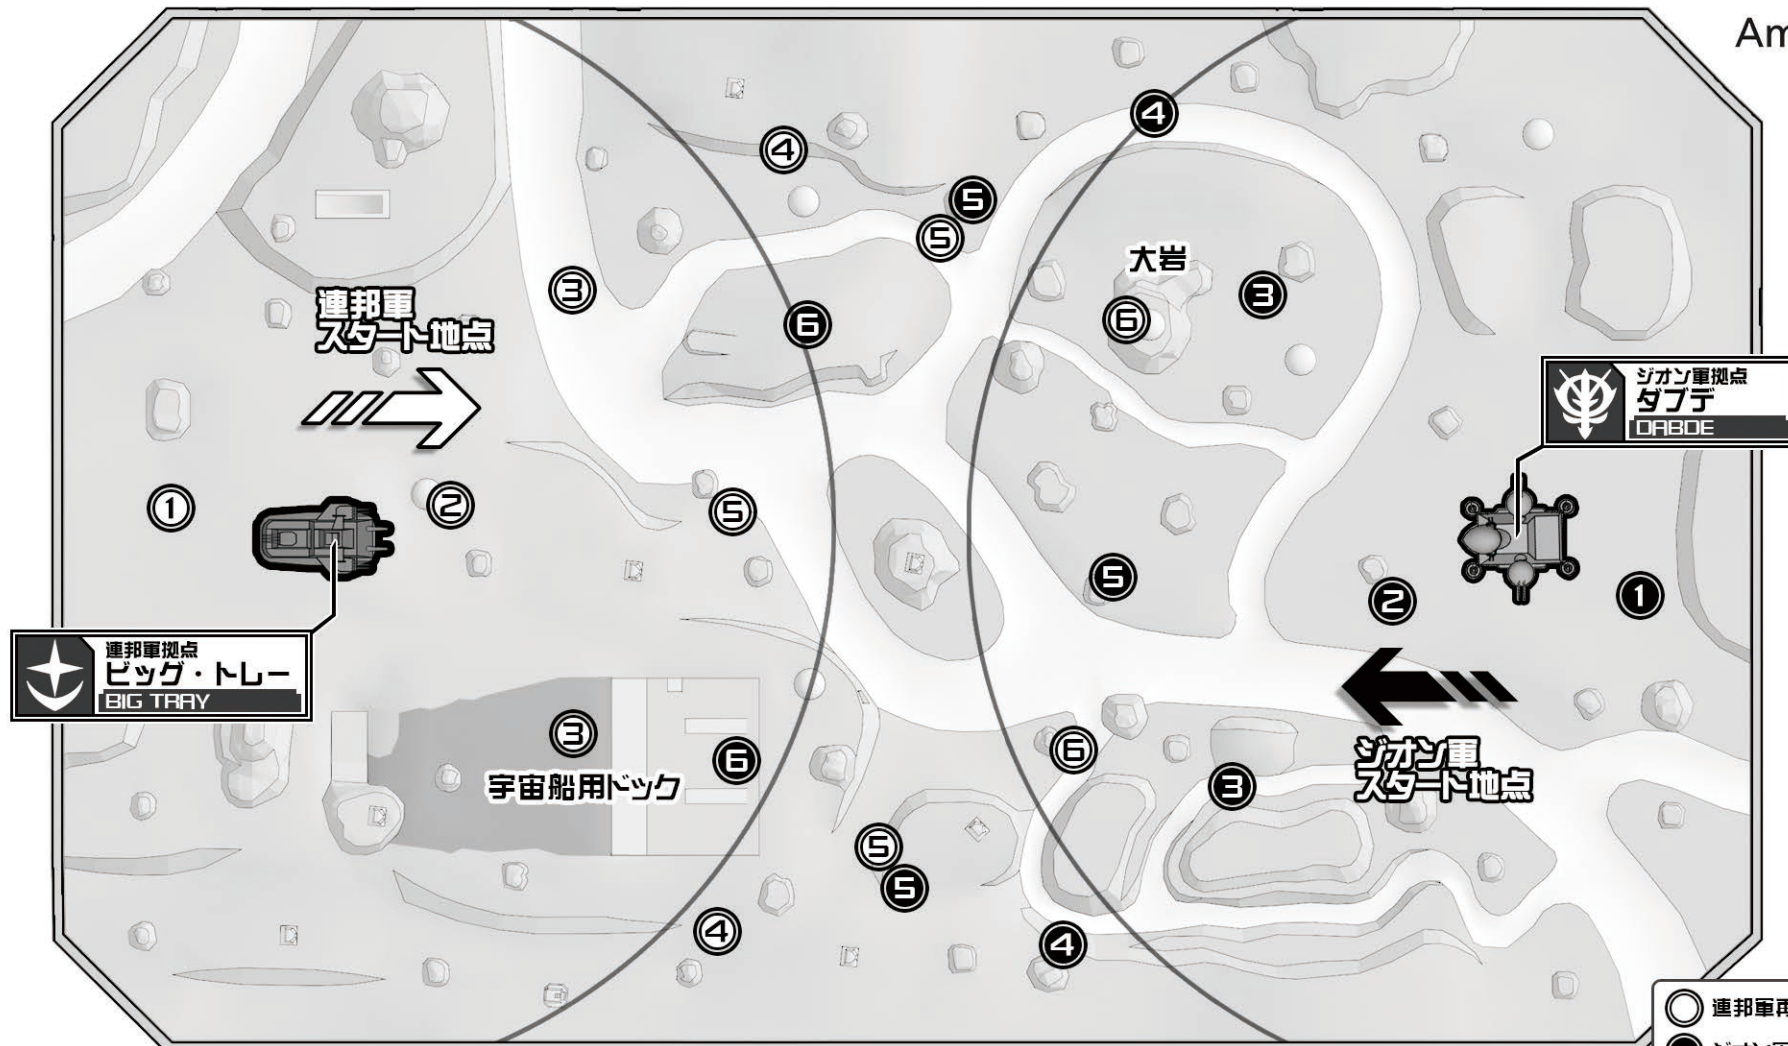

# ジャブロー地上密林エリア

JABURO - JUNGLE AREA

Amusement

- 連邦軍再出撃ポイント
- シオン軍再出撃ポイント
- ※数字は再出撃レベル

0m 300m 500m

## TACTICAL MAP

作戦を立てる際にお役立て下さい。

© 創通・サンライズ