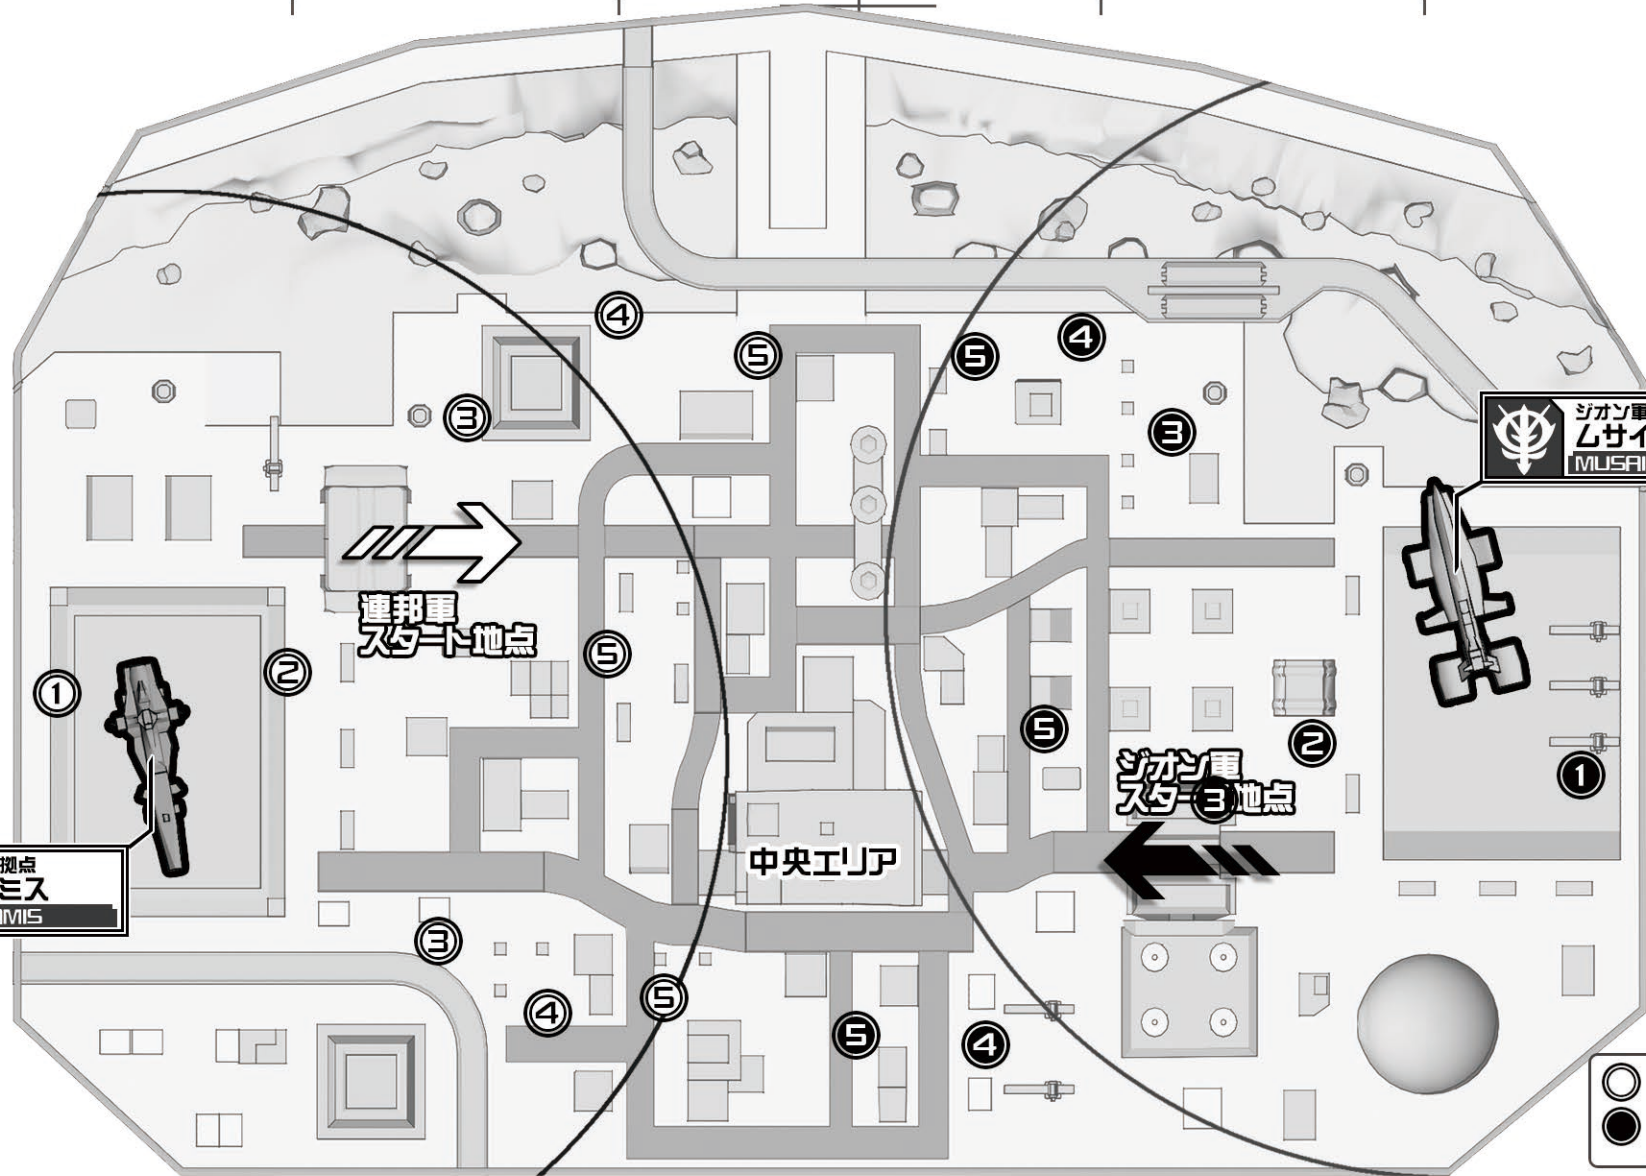

グラナダ (R)

GRANADA (R)

Amusement

 ジオン軍拠点
ムサイ
 MUSAI

 連邦軍拠点
サラミス
 SALAMIS

- 連邦軍再出撃ポイント
- ジオン軍再出撃ポイント
- ※ 数字は再出撃レベル

0m 300m 500m

TACTICAL MAP

作戦を立てる際にお役立て下さい。