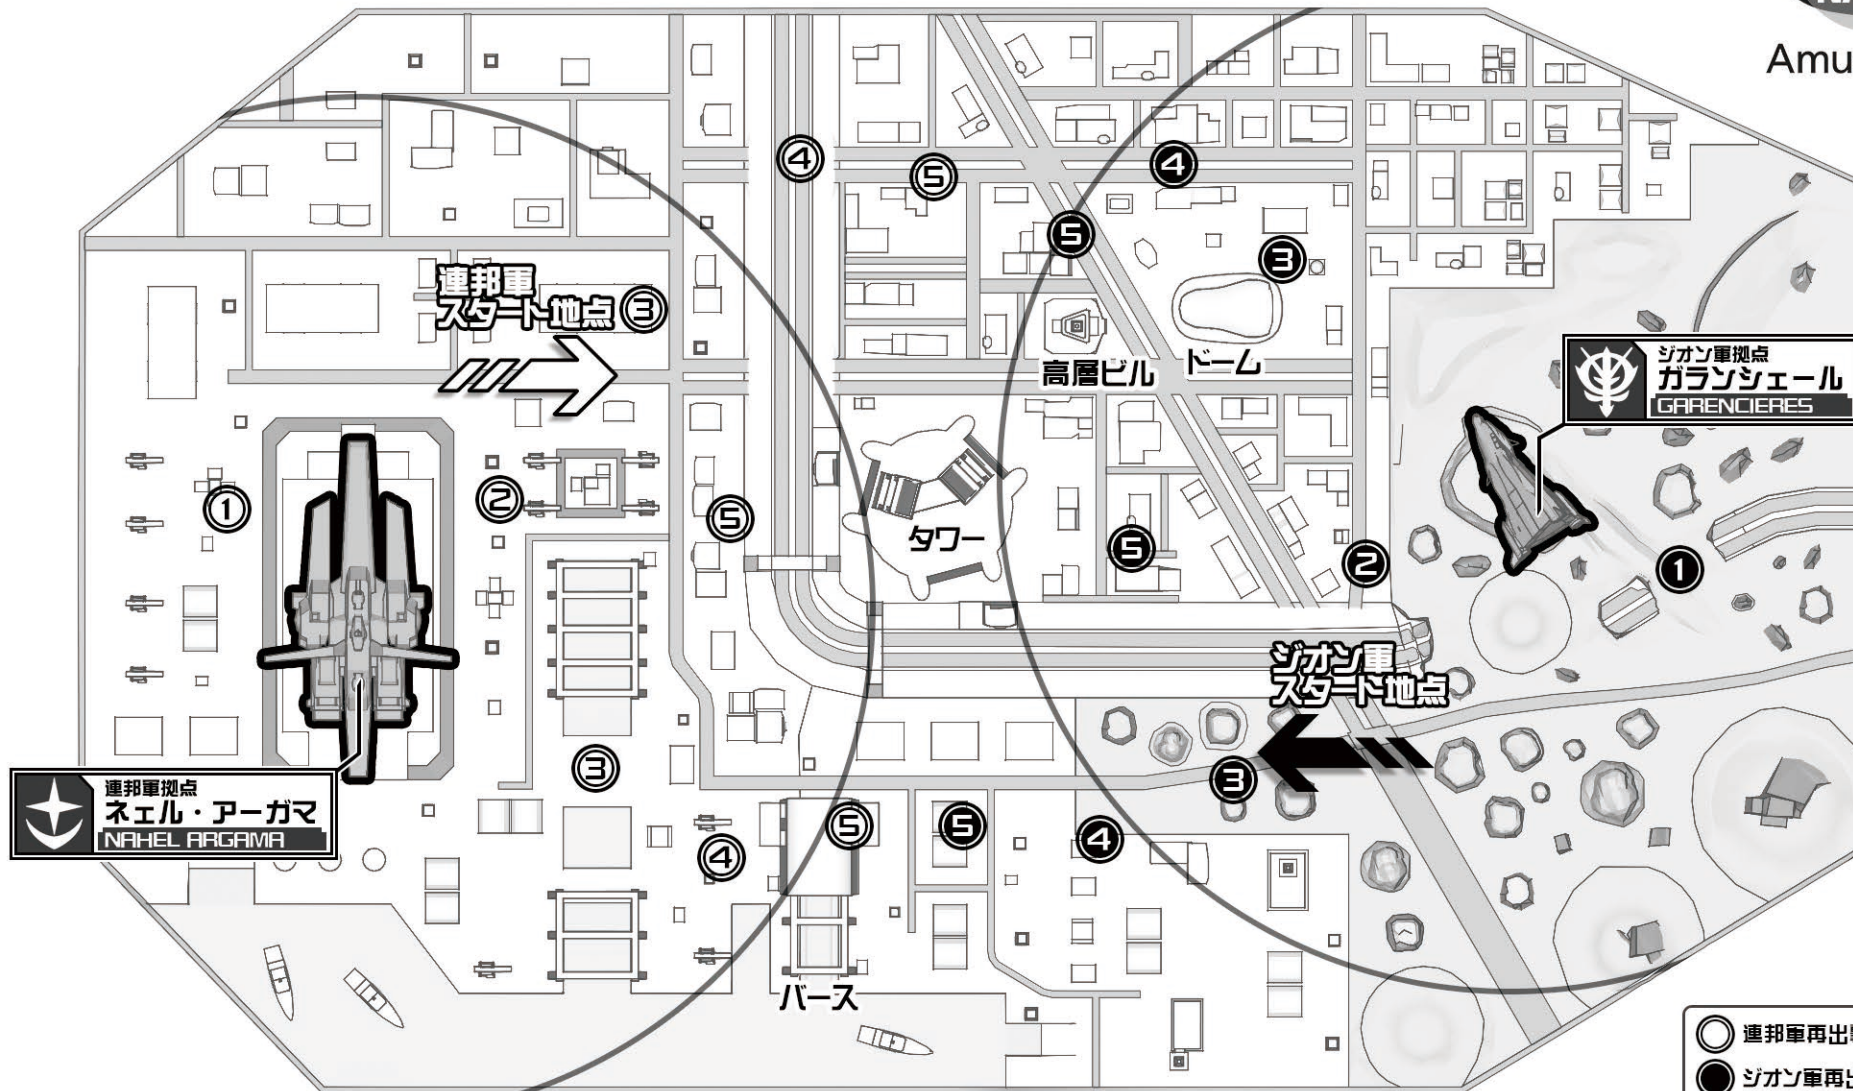

トリントン湾岸基地

TORRINGTON PORT BASE

Amusement

- 連邦軍再出撃ポイント
- ジオン軍再出撃ポイント
- ※数字は再出撃レベル

0m 300m 500m

TACTICAL MAP 作戦を立てる際にお役立て下さい。