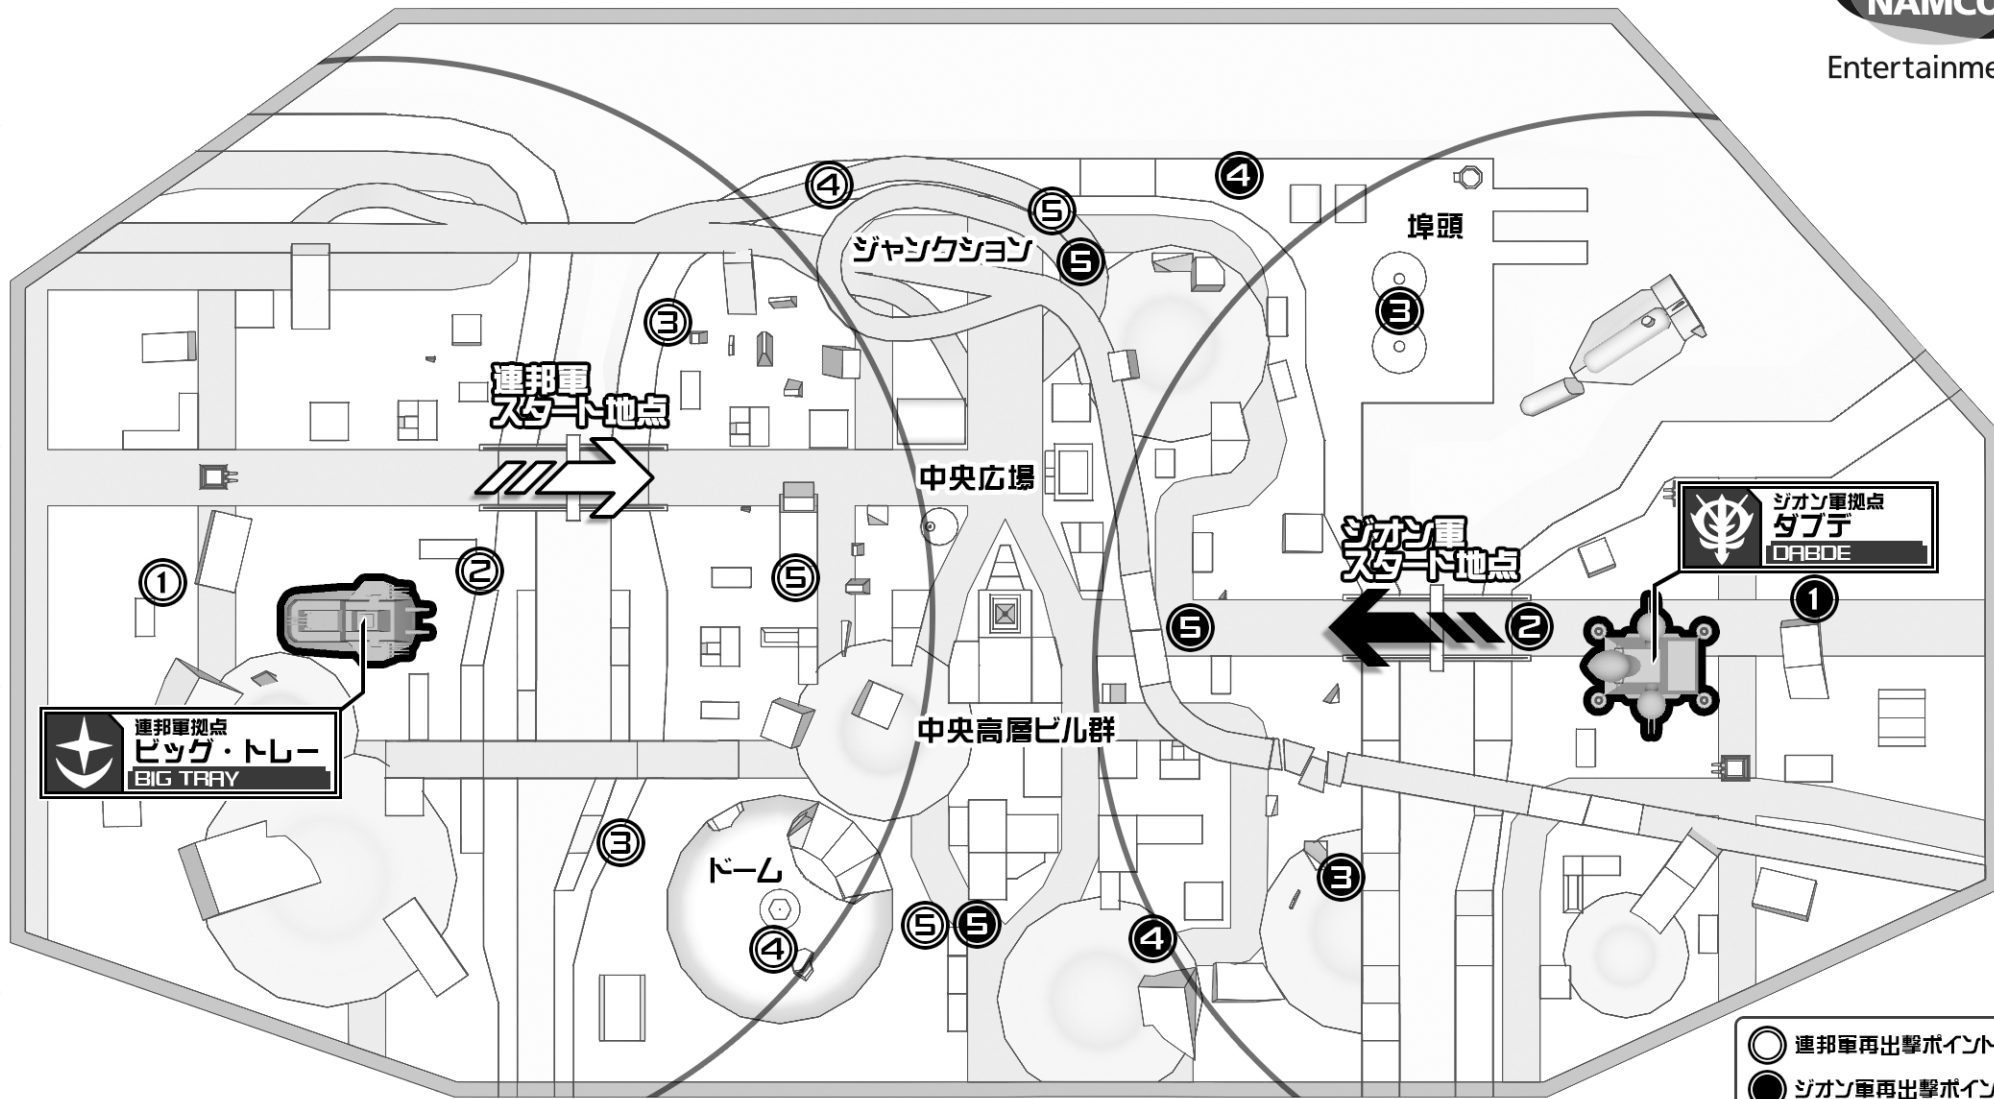

ニューヨーク NEW YORK

Entertainment

連邦軍拠点
ビッグ・トレー
BIG TRAY

ジオン軍拠点
ダブデ
DABBE

- 連邦軍再出撃ポイント
- ジオン軍再出撃ポイント
- ※ 数字は再出撃レベル

0m 300m 500m

TACTICAL MAP

作戦を立てる際にお役立て下さい。

© 創通・サンライズ