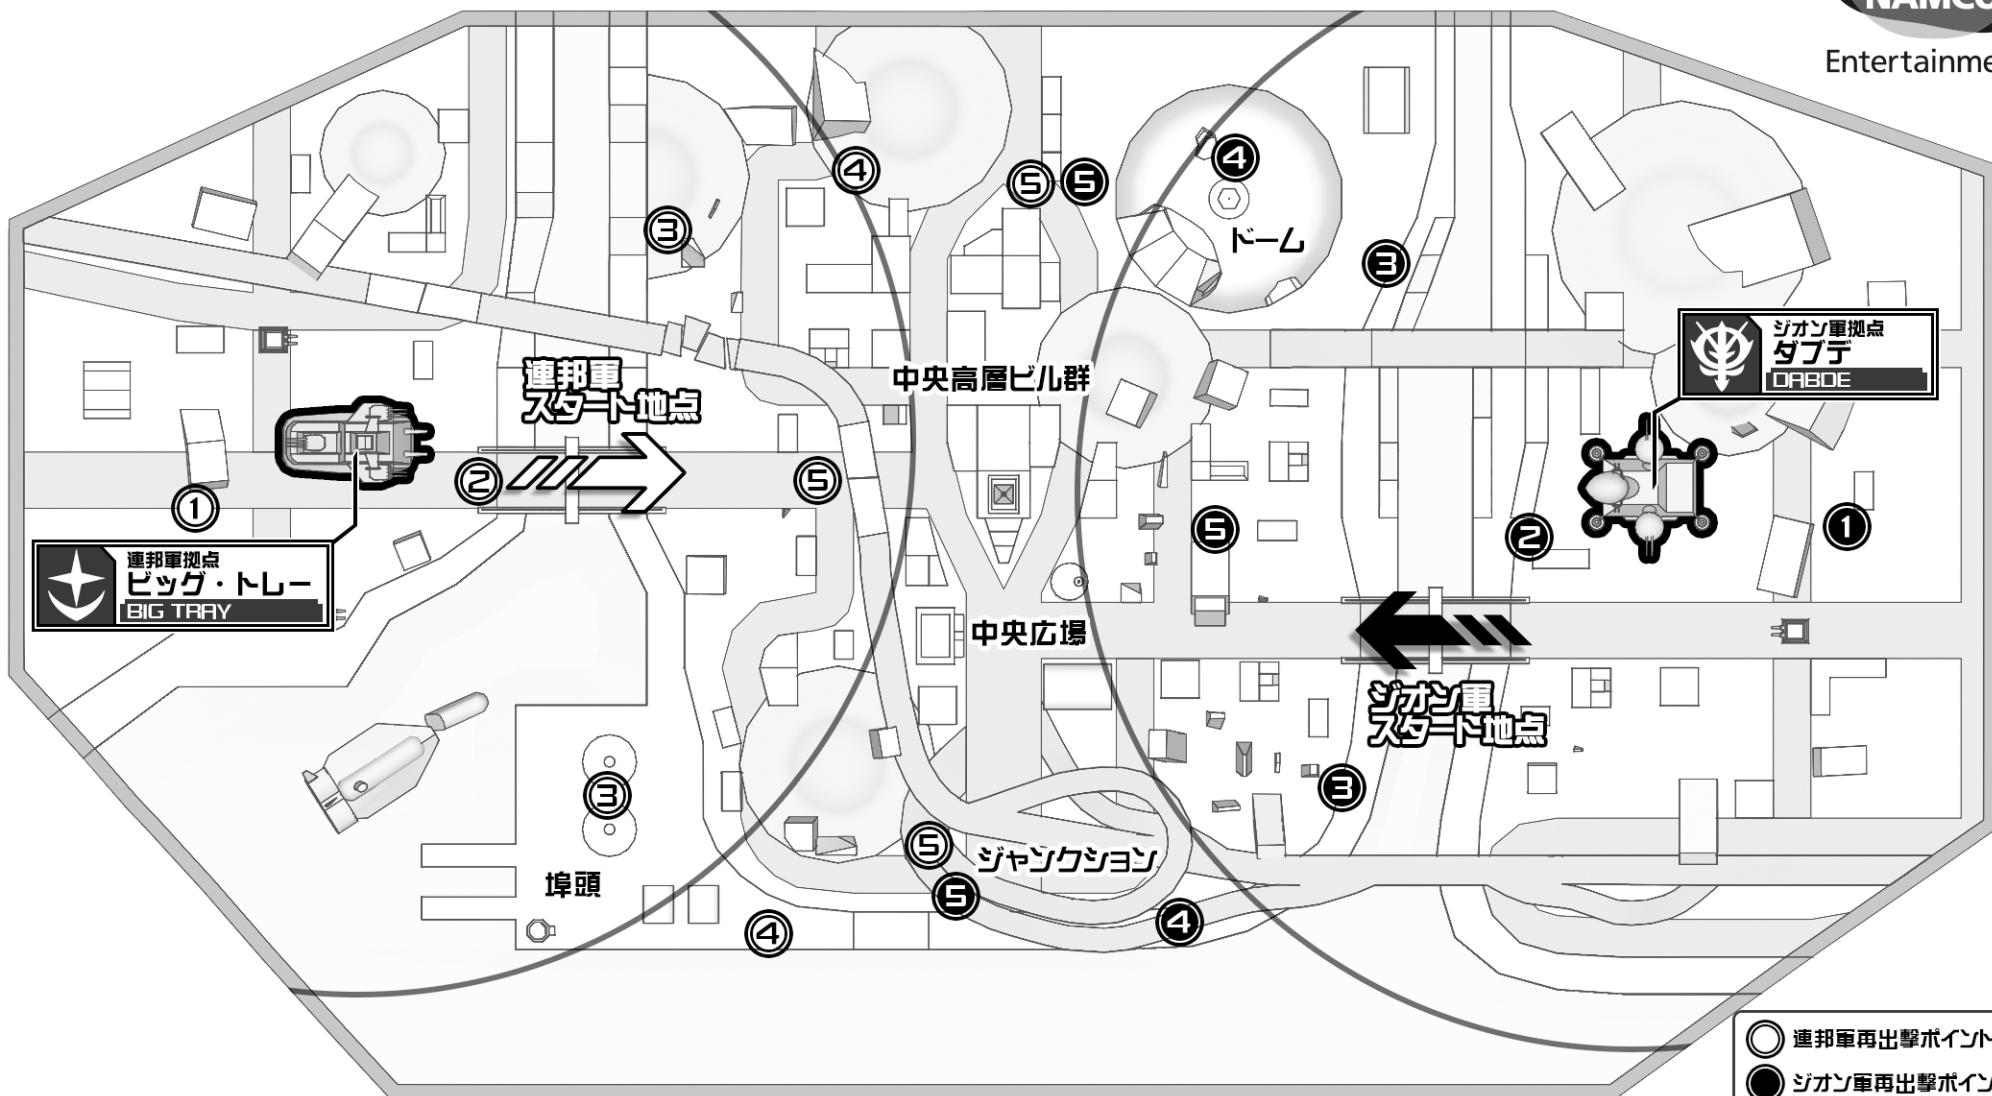

ニューヨーク (R)

NEW YORK (R)

BANDAI
NAMCO
Entertainment

連邦軍拠点
ビッグ・トレー
BIG TRAY

ジオン軍拠点
タブテ
TABOTE

連邦軍
スタート地点

ジオン軍
スタート地点

中央高層ビル群

中央広場

ジャンクション

埠頭

0m 300m 500m

- 連邦軍再出撃ポイント
- ジオン軍再出撃ポイント
- ※ 数字は再出撃レベル

TACTICAL MAP

作戦を立てる際にお役立て下さい。

© 創通・サンライズ