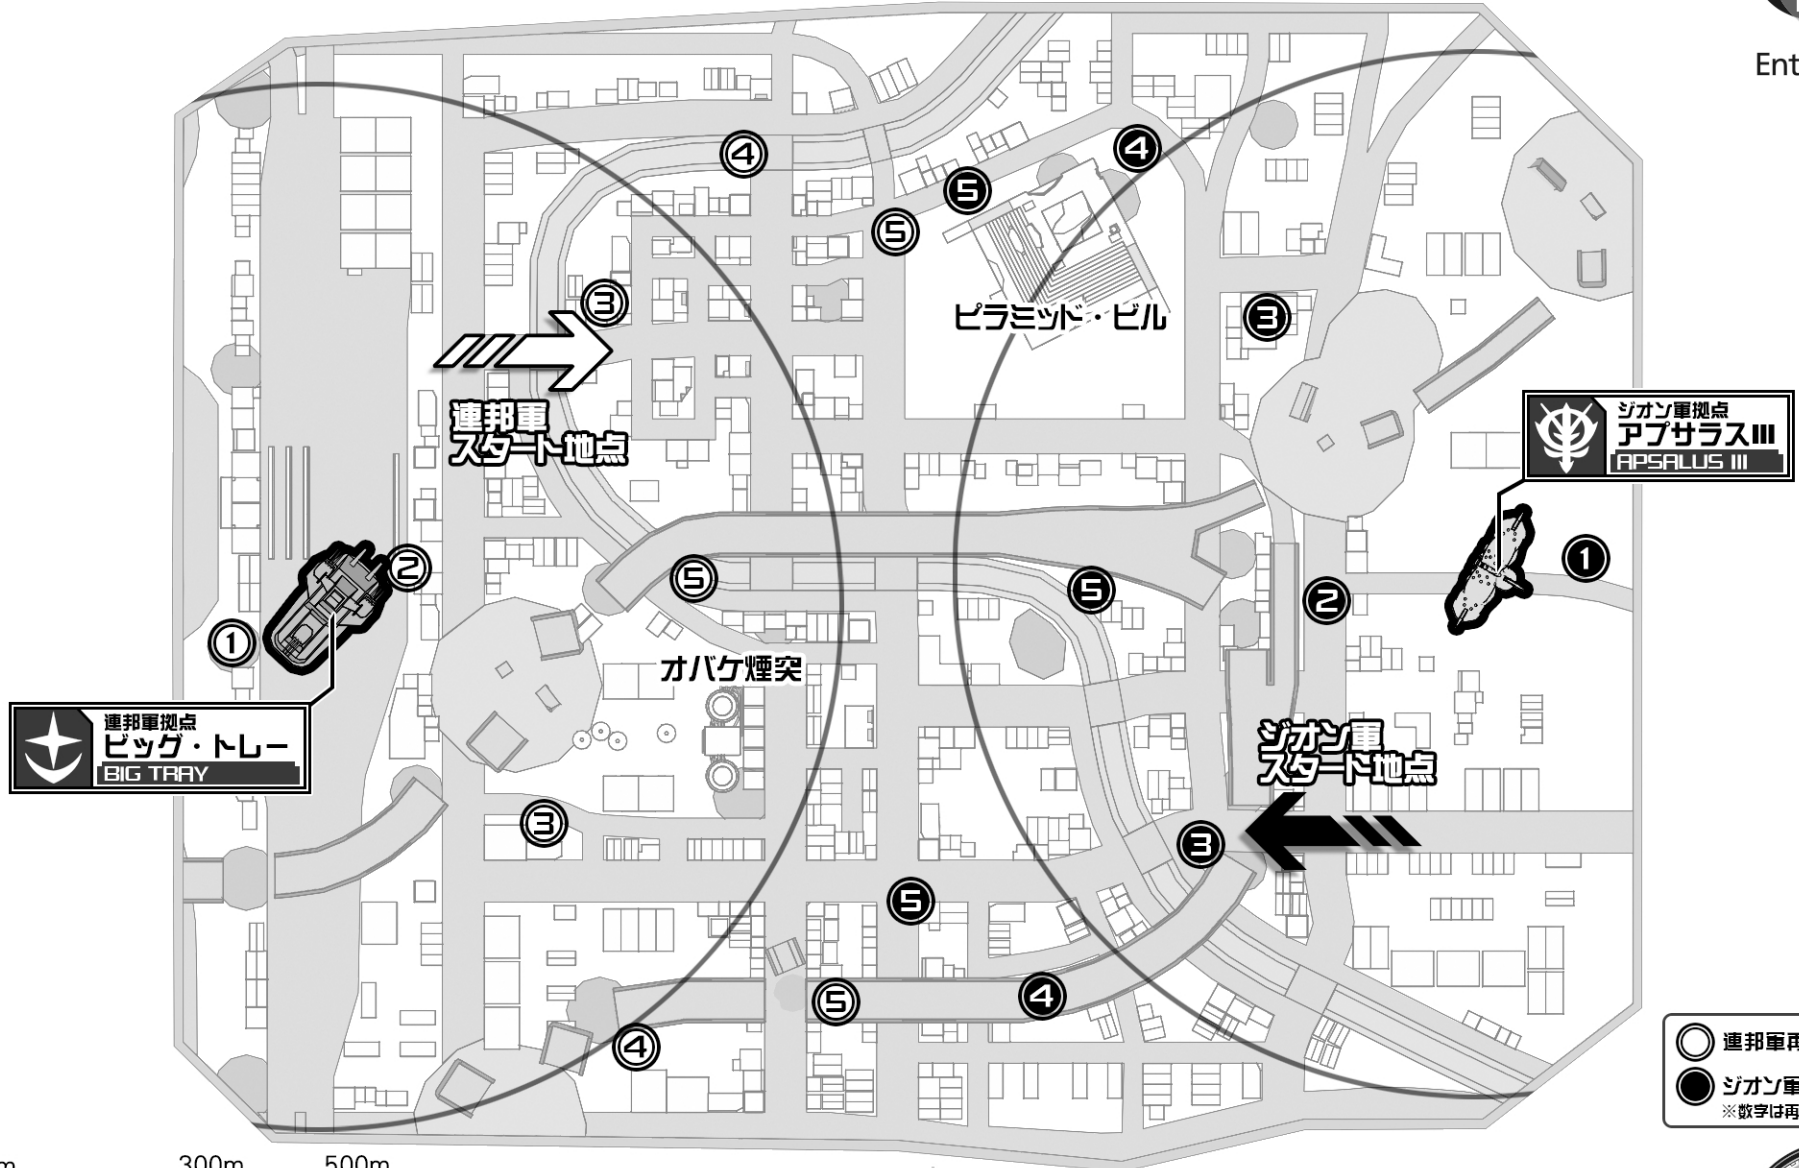

鉱山都市 MINING TOWN

BANDAI
NAMCO
Entertainment

- 連邦軍再出撃ポイント
- ジオン軍再出撃ポイント
- ※数字は再出撃レベル

TACTICAL MAP

作戦を立てる際にお役立て下さい。