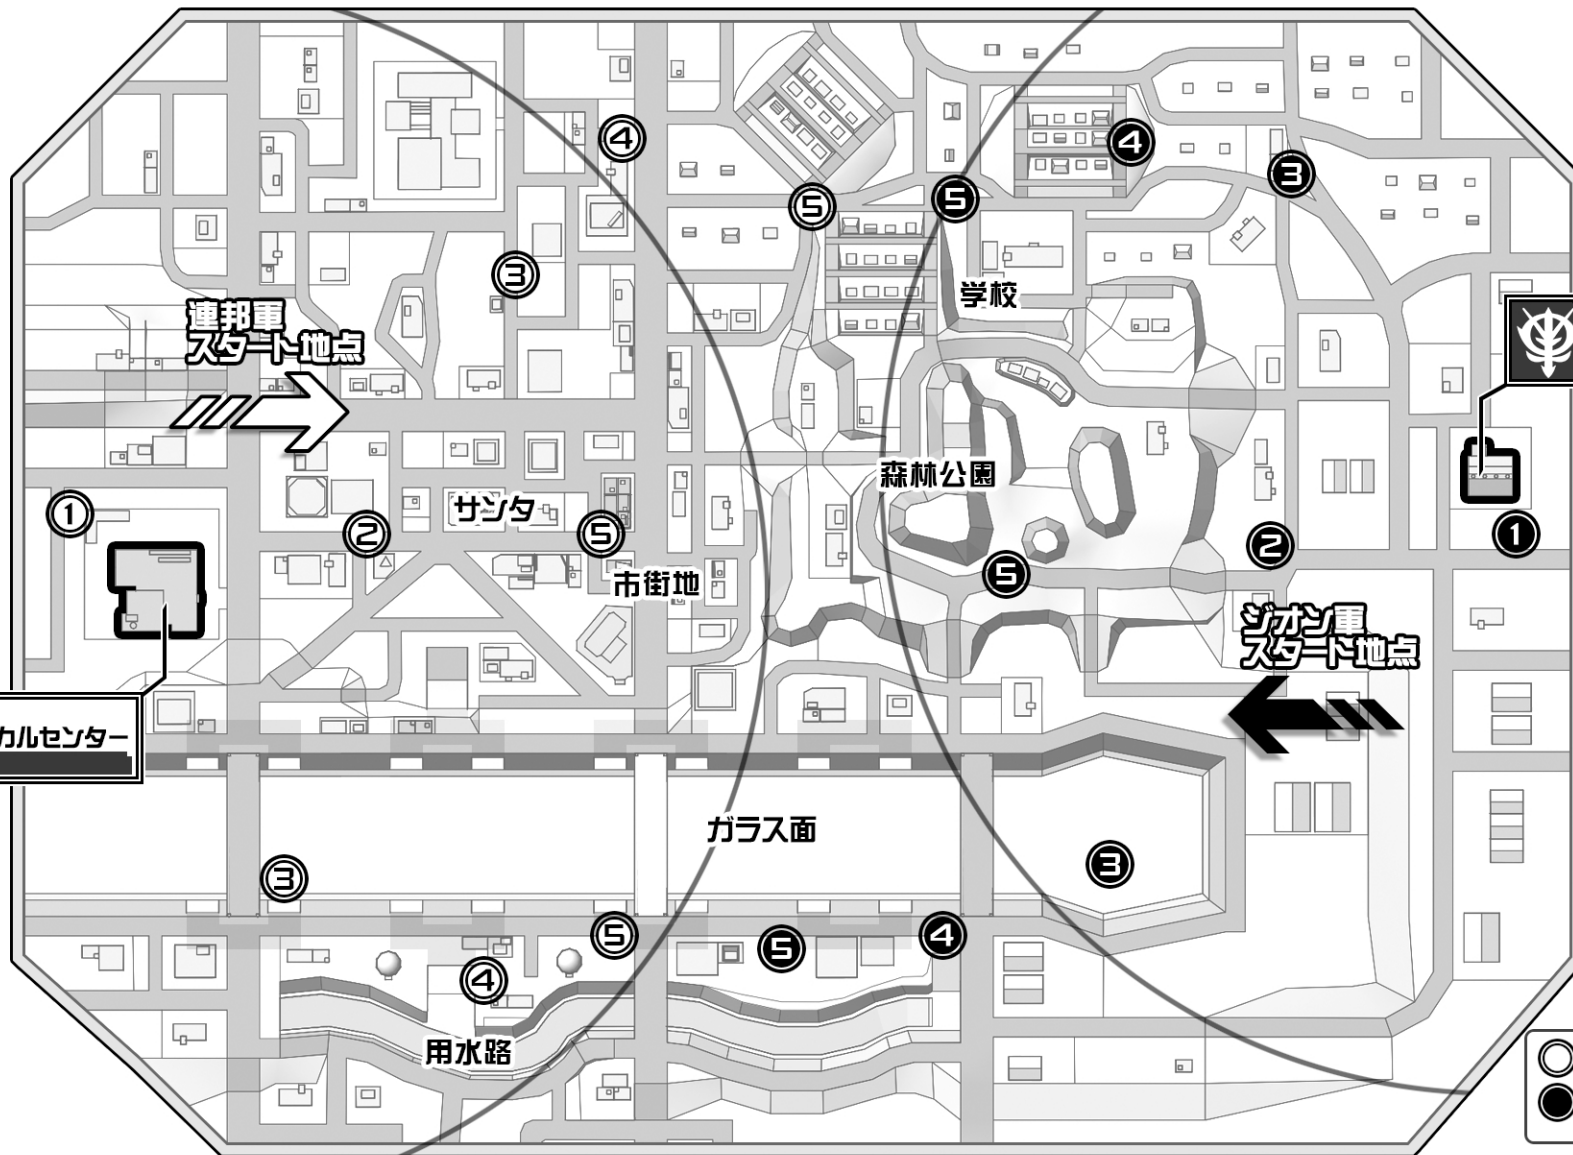

リボーン・コロニー

RIBO COLONY

BANDAI
NAMCO
Entertainment

連邦軍拠点
UN メディカルセンター
U.N.M.C.

ジオン軍拠点
偽装工場
FACTORY

- 連邦軍再出撃ポイント
- ジオン軍再出撃ポイント
- ※ 数字は再出撃レベル

0m 300m 500m

TACTICAL MAP

作戦を立てる際にお役立て下さい。

© 創通・サンライズ