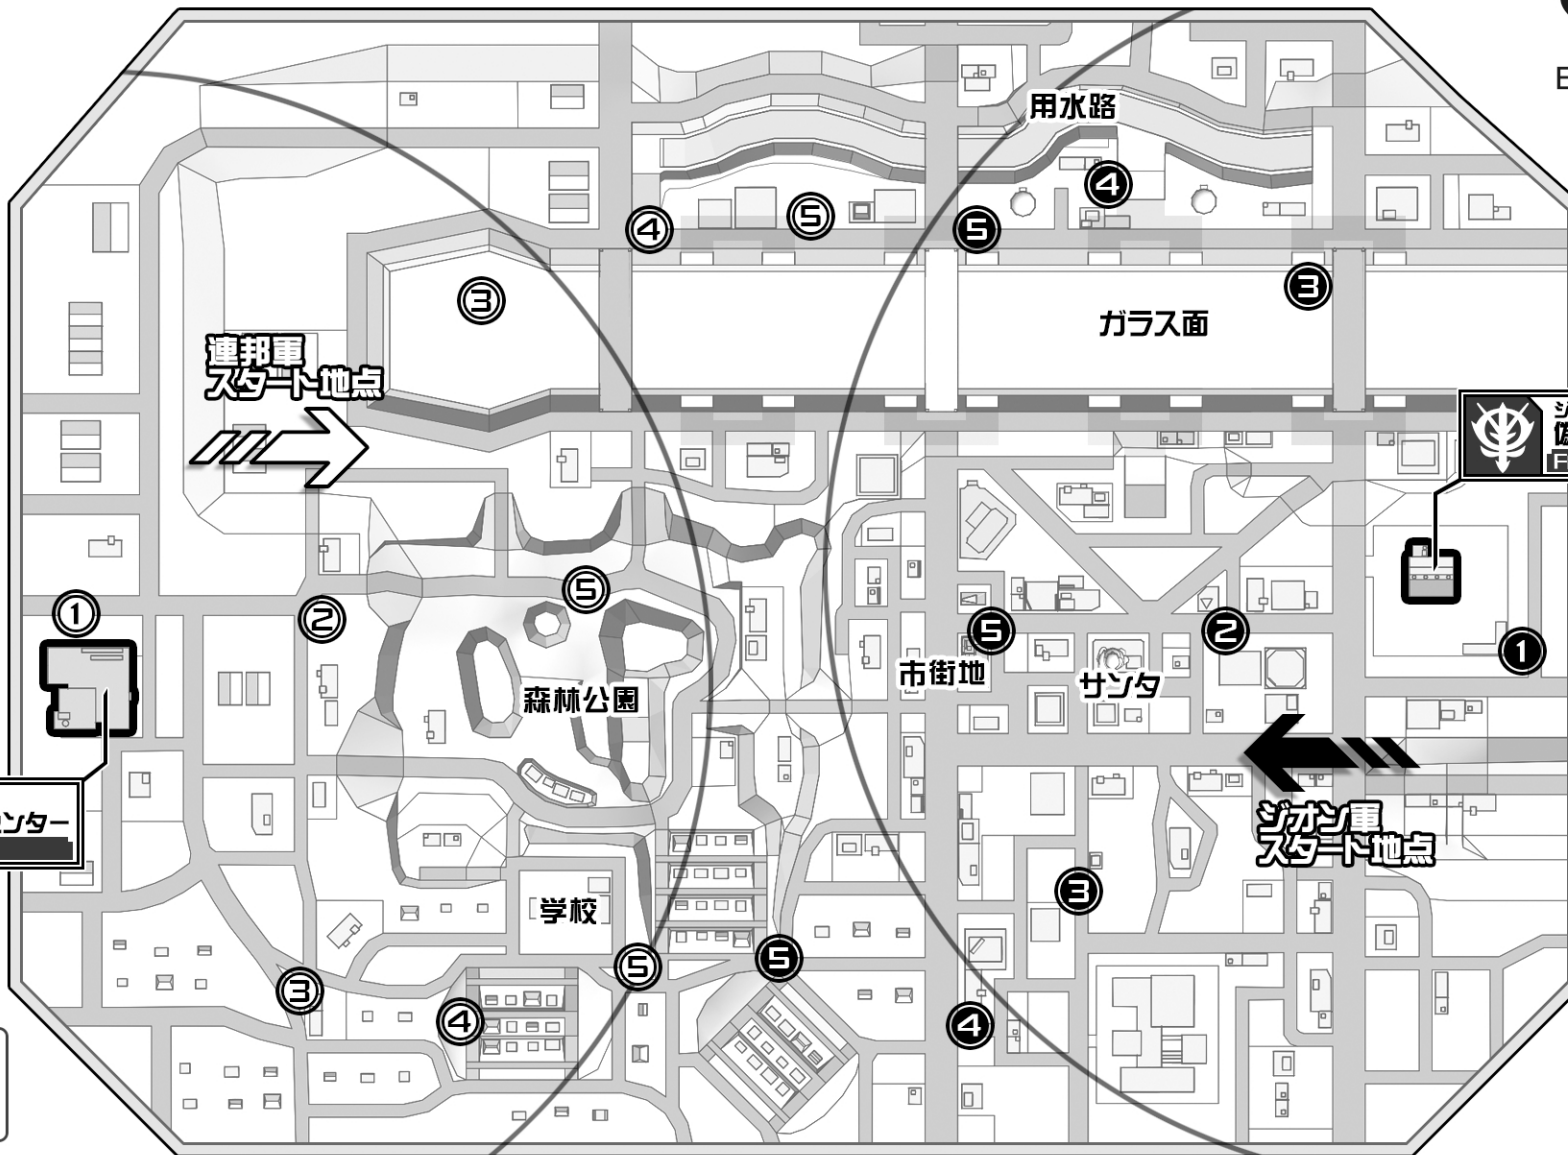

# リボーン・コロニー (R)

## RIBO COLONY (R)

BANDAI  
NAMCO  
Entertainment

ジオン軍拠点  
偽装工場  
FACTORY

連邦軍拠点  
UN メディカルセンター  
UN.M.C.

- 連邦軍再出撃ポイント
- ジオン軍再出撃ポイント  
※数字は再出撃レベル

0m 300m 500m

**TACTICAL MAP** 作戦を立てる際にお役立て下さい。

© 創通・サンライズ