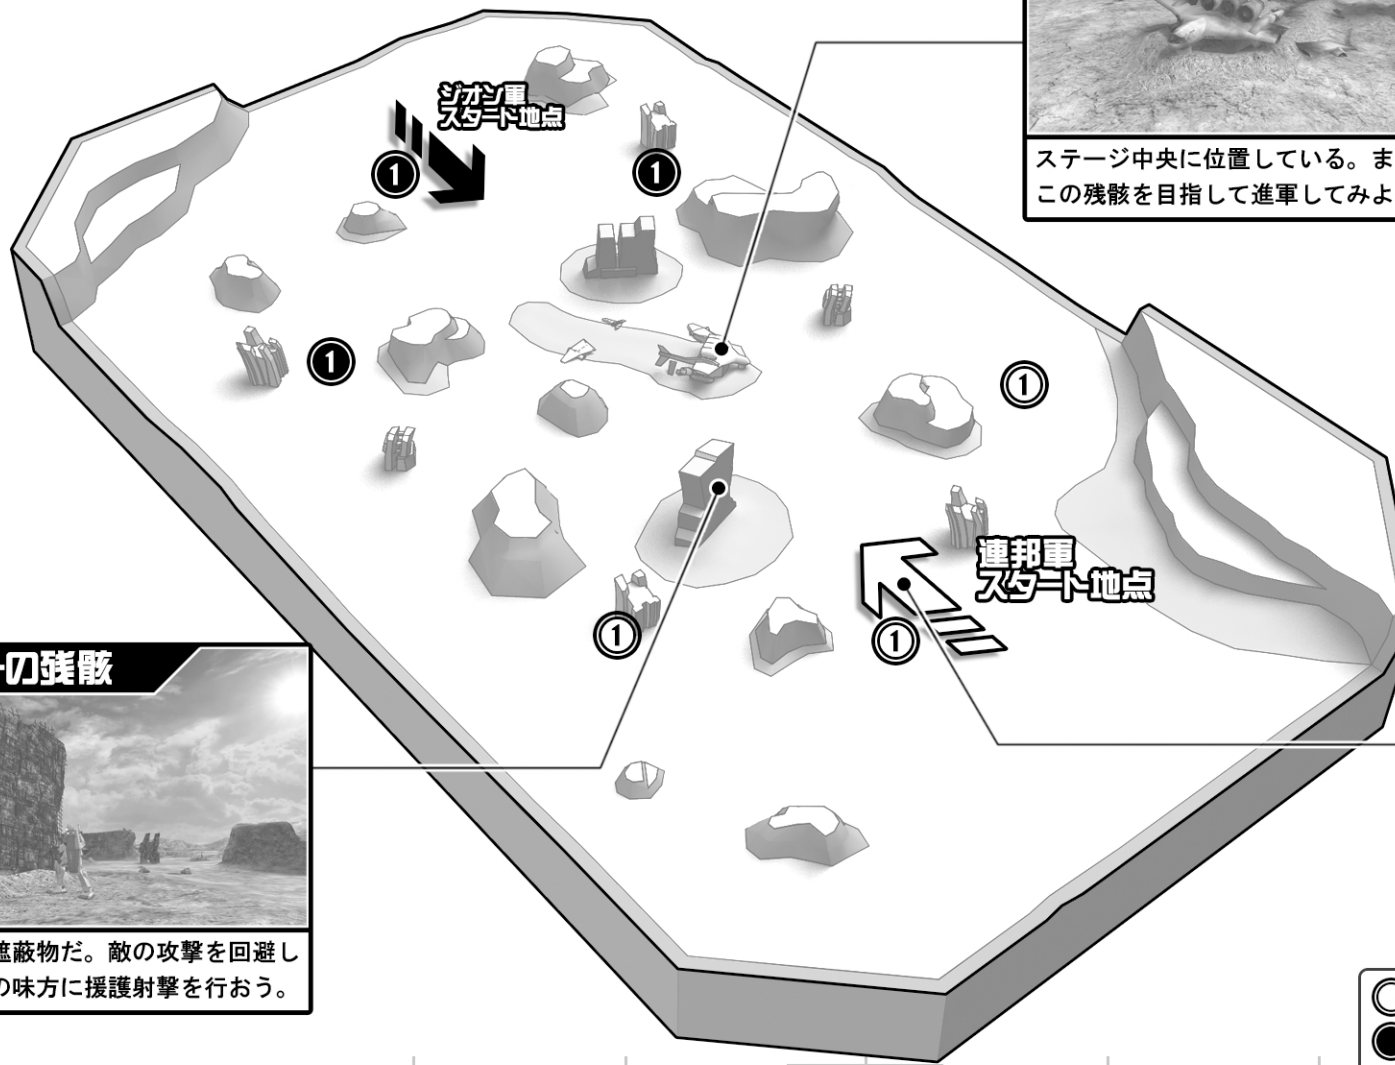

オーストラリア演習場

TRAINING AREA - AUSTRALIA -

Entertainment

ミデアの残骸

ステージ中央に位置している。まずは、この残骸を目指して進軍してみよう。

コロニーの残骸

高さのある遮蔽物だ。敵の攻撃を回避しつつ、中央の味方に援護射撃を行おう。

スタート地点

この位置から戦闘が開始される。孤立しないよう仲間と一緒に行動しよう！

- 連邦軍再出撃ポイント
- ジオン軍再出撃ポイント
- ※数字は再出撃レベル

TACTICAL MAP [for E.F.S.F. side]

作戦を立てる際にお役立て下さい。

© 創通・サンライズ