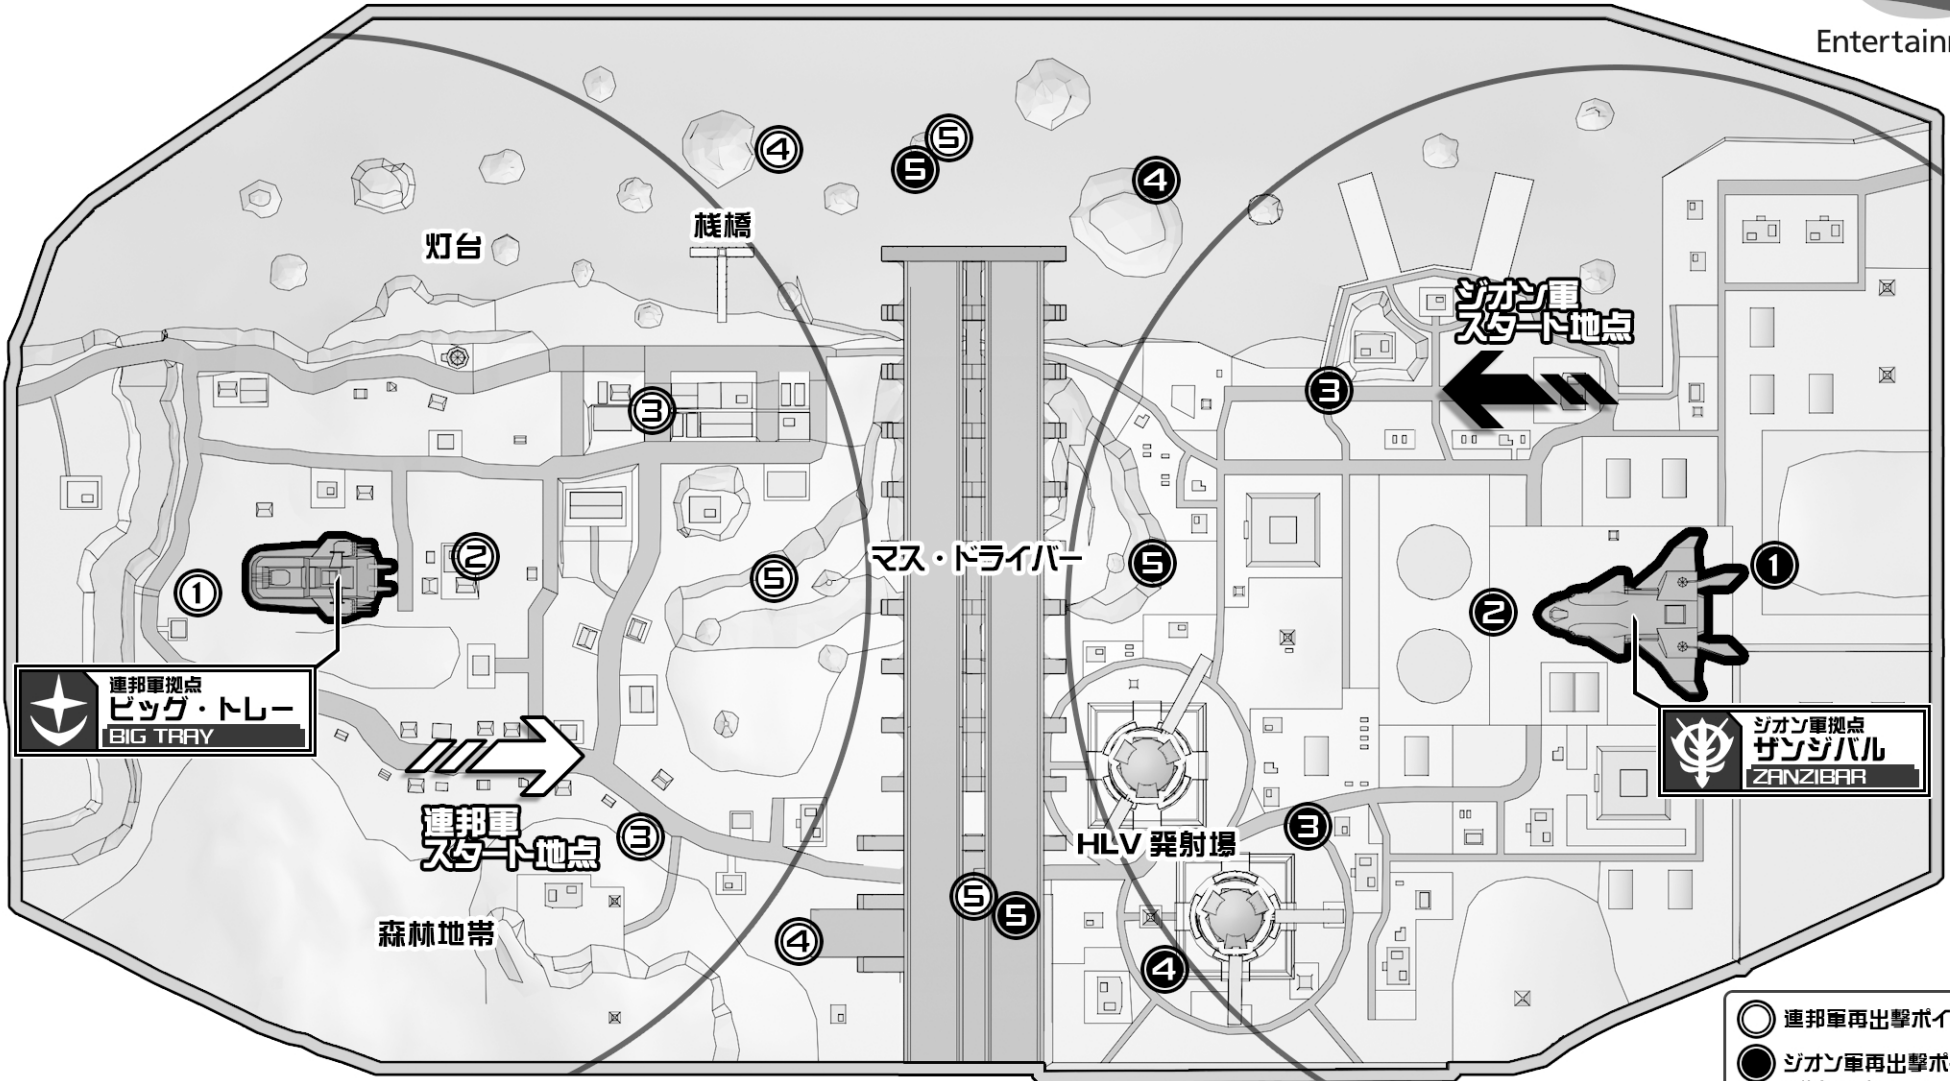

カリフォルニア・ベース

CALIFORNIA BASE

連邦軍拠点
ビッグ・トレー
BIG TRAY

ジオン軍拠点
ザンジバル
ZANZIBAR

- 連邦軍再出撃ポイント
- ジオン軍再出撃ポイント
- ※ 数字は再出撃レベル

TACTICAL MAP

作戦を立てる際にお役立て下さい。