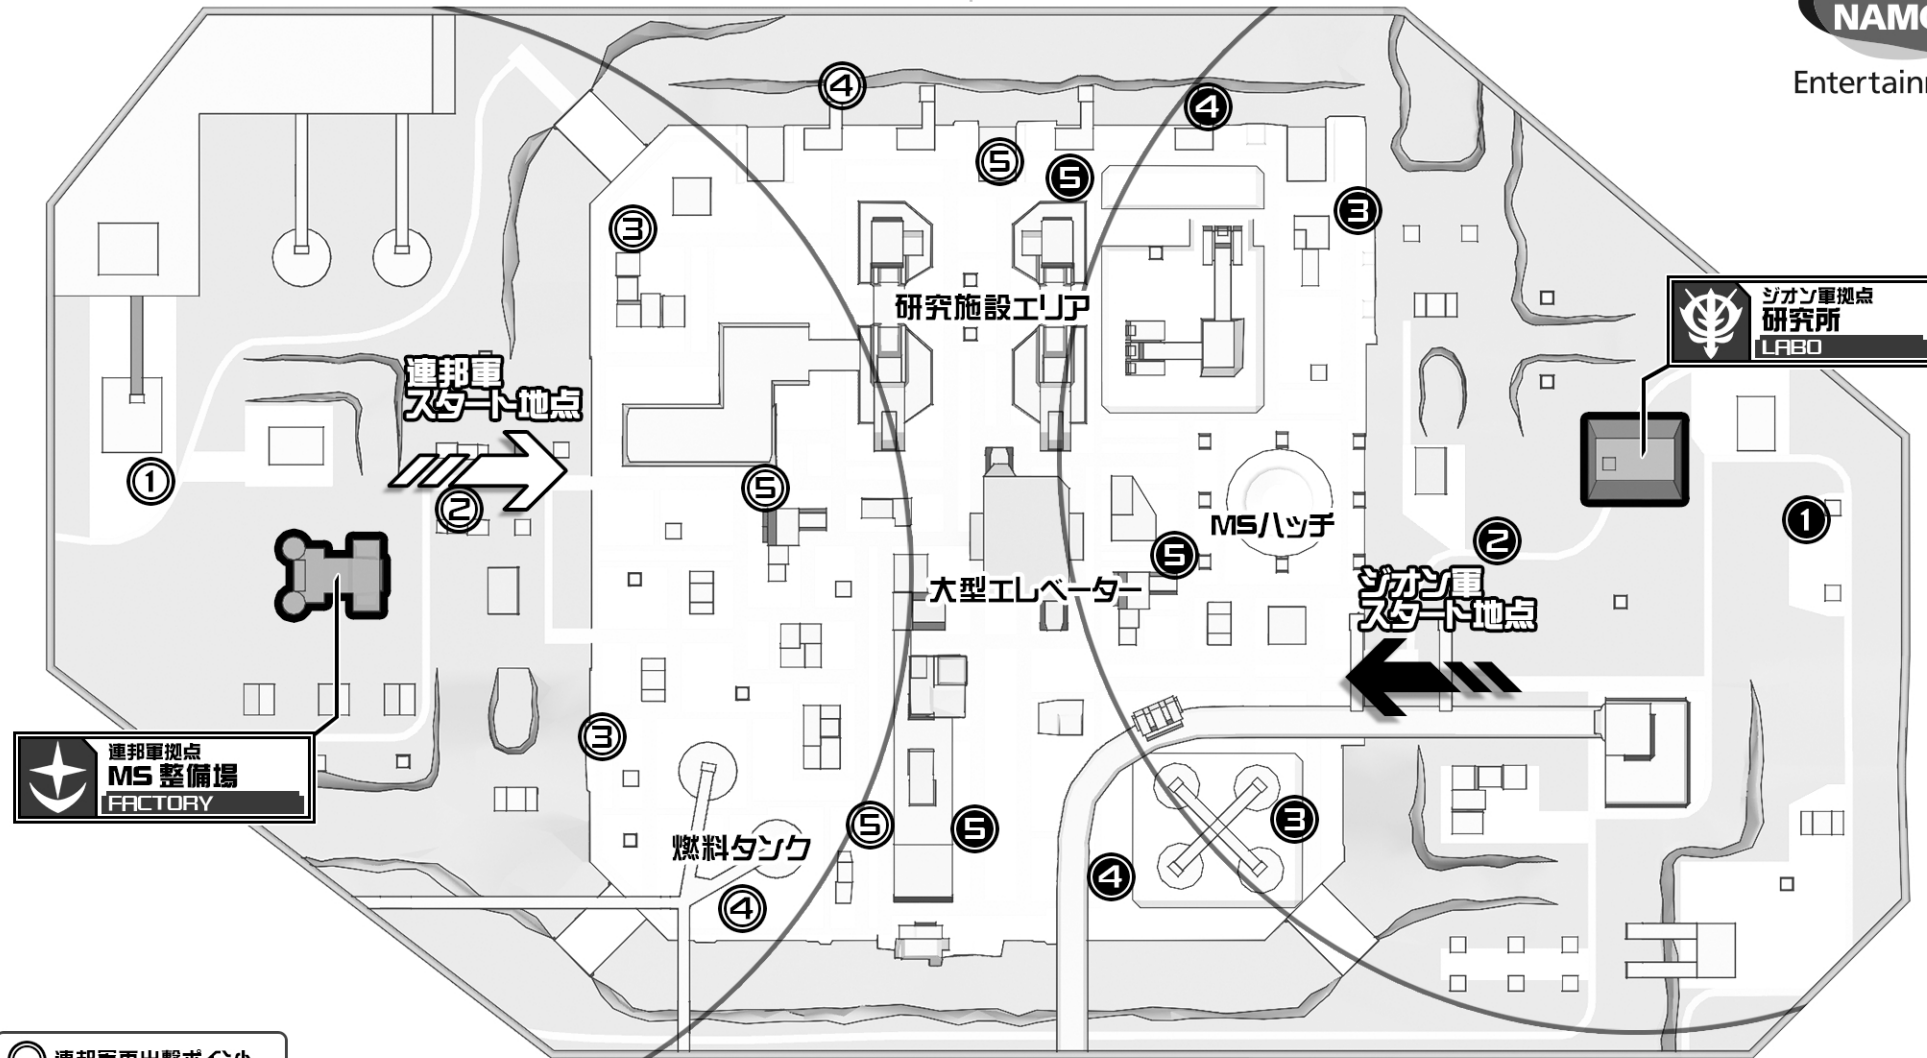

サイド5実験場

SIDES -TEST SITE-

Entertainment

- 連邦軍再出撃ポイント
- シオン軍再出撃ポイント
- ※数字は再出撃レベル

0m 300m 500m

TACTICAL MAP

作戦を立てる際にお役立て下さい。

© 創通・サンライズ