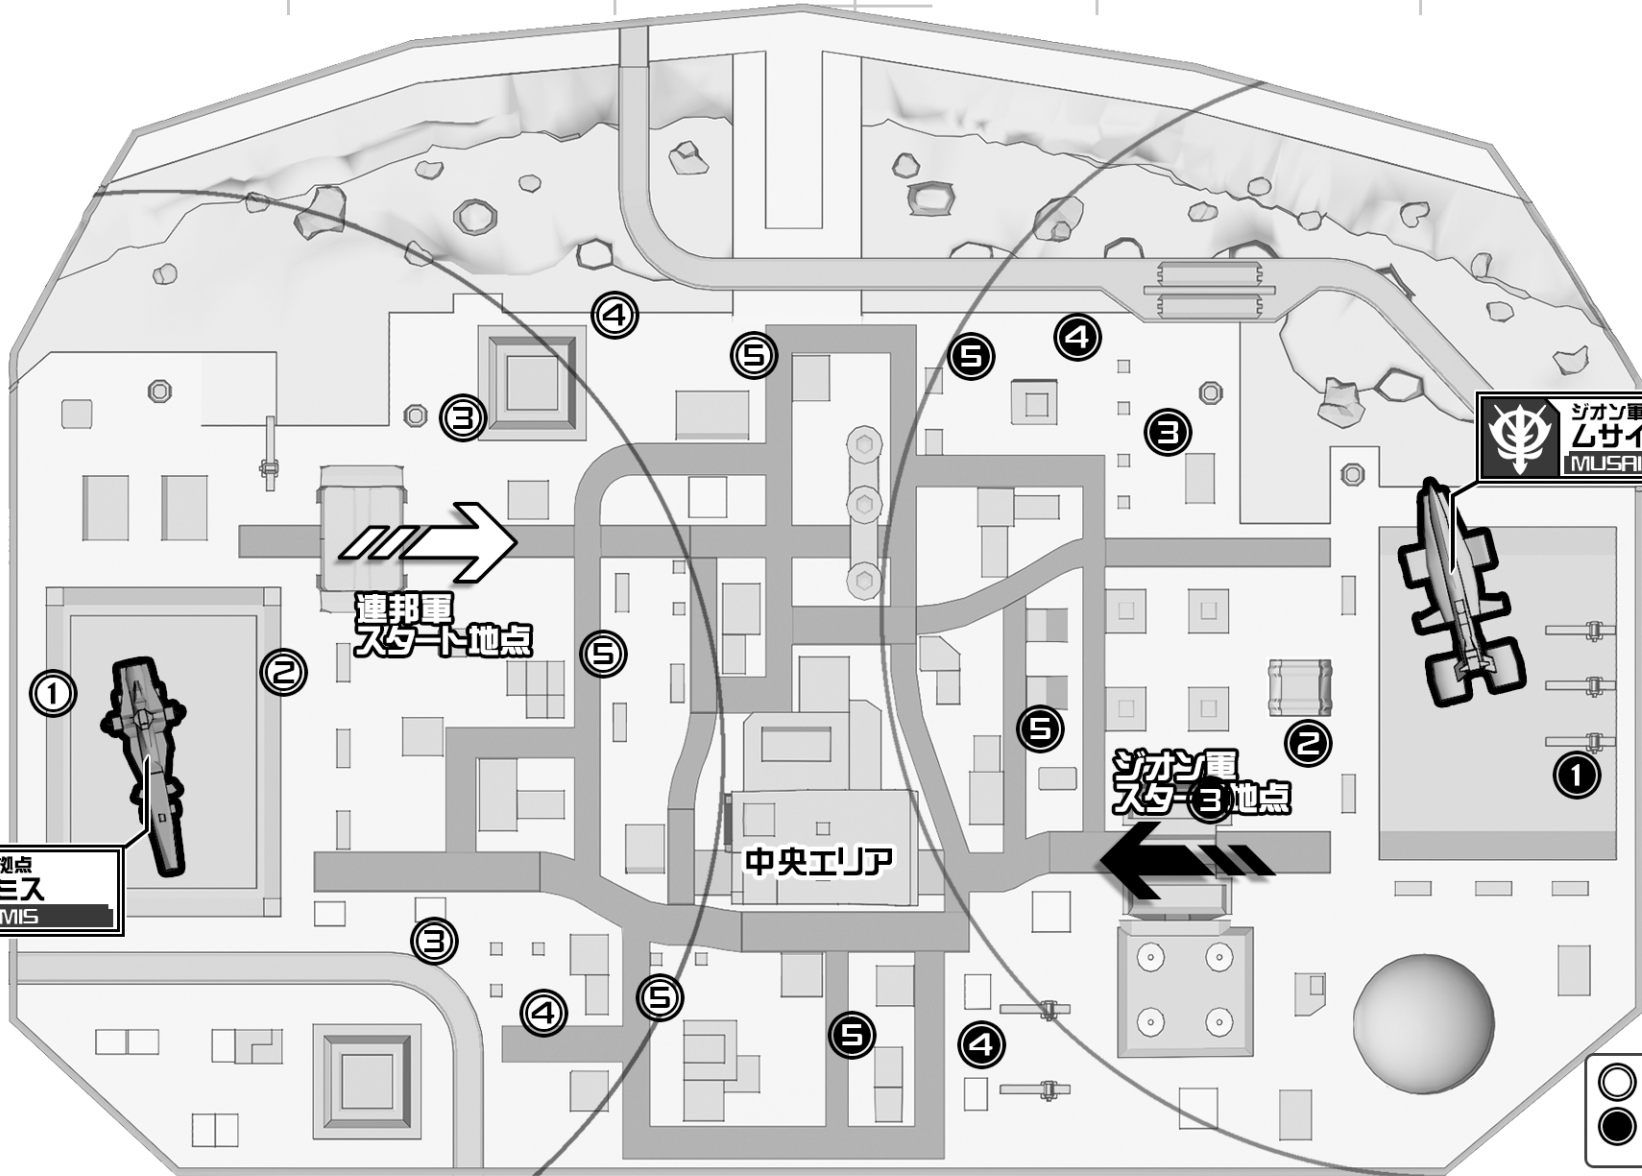

グラナダ (R)

GRANADA (R)

ジオン軍拠点
ムサイ
MUSAI

連邦軍拠点
サラムス
SALAMIS

連邦軍
スタート地点

ジオン軍
スタート地点

中央エリア

- 連邦軍再出撃ポイント
- ジオン軍再出撃ポイント
- ※ 数字は再出撃レベル

0m 300m 500m

TACTICAL MAP

作戦を立てる際にお役立て下さい。