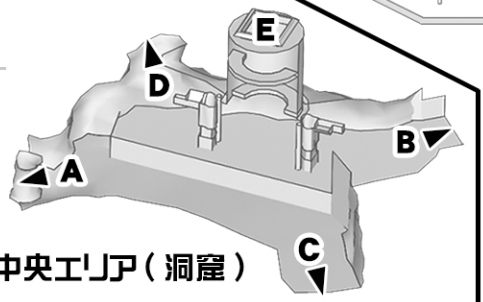

# サイド7 SIDE 7

BANDAI  
NAMCO  
Entertainment

連邦軍拠点  
管制塔  
TOWER

ジオン軍拠点  
通信施設  
STATION

中央エリア

連邦軍  
スタート地点

ジオン軍  
スタート地点

中央エリア (洞窟)

- 連邦軍再出撃ポイント
- ジオン軍再出撃ポイント
- ※数字は再出撃レベル

0m 300m 500m

TACTICAL MAP

作戦を立てる際にお役立て下さい。

© 創通・サンライズ