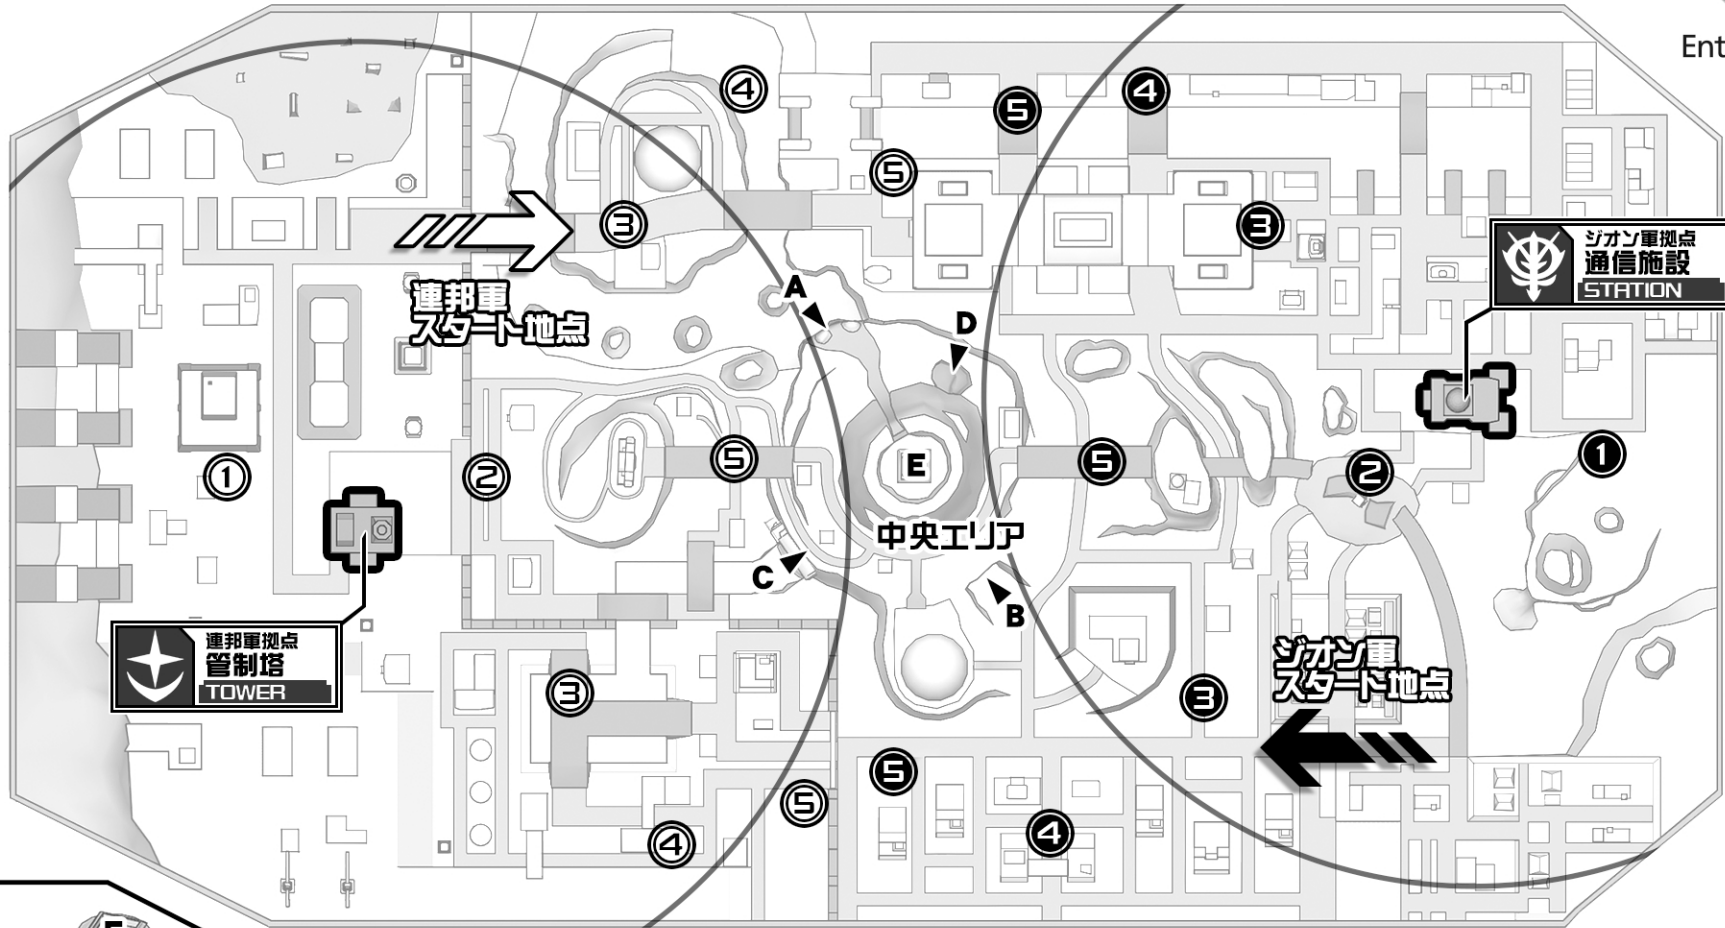

# サイド7 SIDE 7

BANDAI  
NAMCO  
Entertainment

連邦軍拠点  
管制塔  
TOWER

ジオン軍拠点  
通信施設  
STATION

中央エリア

連邦軍  
スタート地点

ジオン軍  
スタート地点

中央エリア (洞窟)

- 連邦軍再出撃ポイント
- ジオン軍再出撃ポイント
- ※数字は再出撃レベル

0m 300m 500m

TACTICAL MAP

作戦を立てる際にお役立て下さい。

© 創通・サンライズ