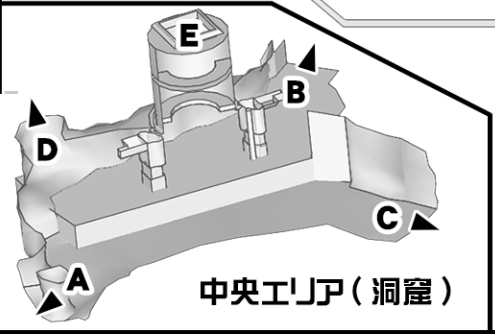

サイド7 (R)

SIDE 7 (R)

Entertainment

連邦軍拠点
通信施設
STATION

連邦軍
スタート地点

ジオン軍拠点
管制塔
TOWER

中央エリア

ジオン軍
スタート地点

中央エリア (洞窟)

- 連邦軍再出撃ポイント
- ジオン軍再出撃ポイント
- ※数字は再出撃レベル

0m 300m 500m

TACTICAL MAP

作戦を立てる際にお役立て下さい。

© 創通・サンライズ