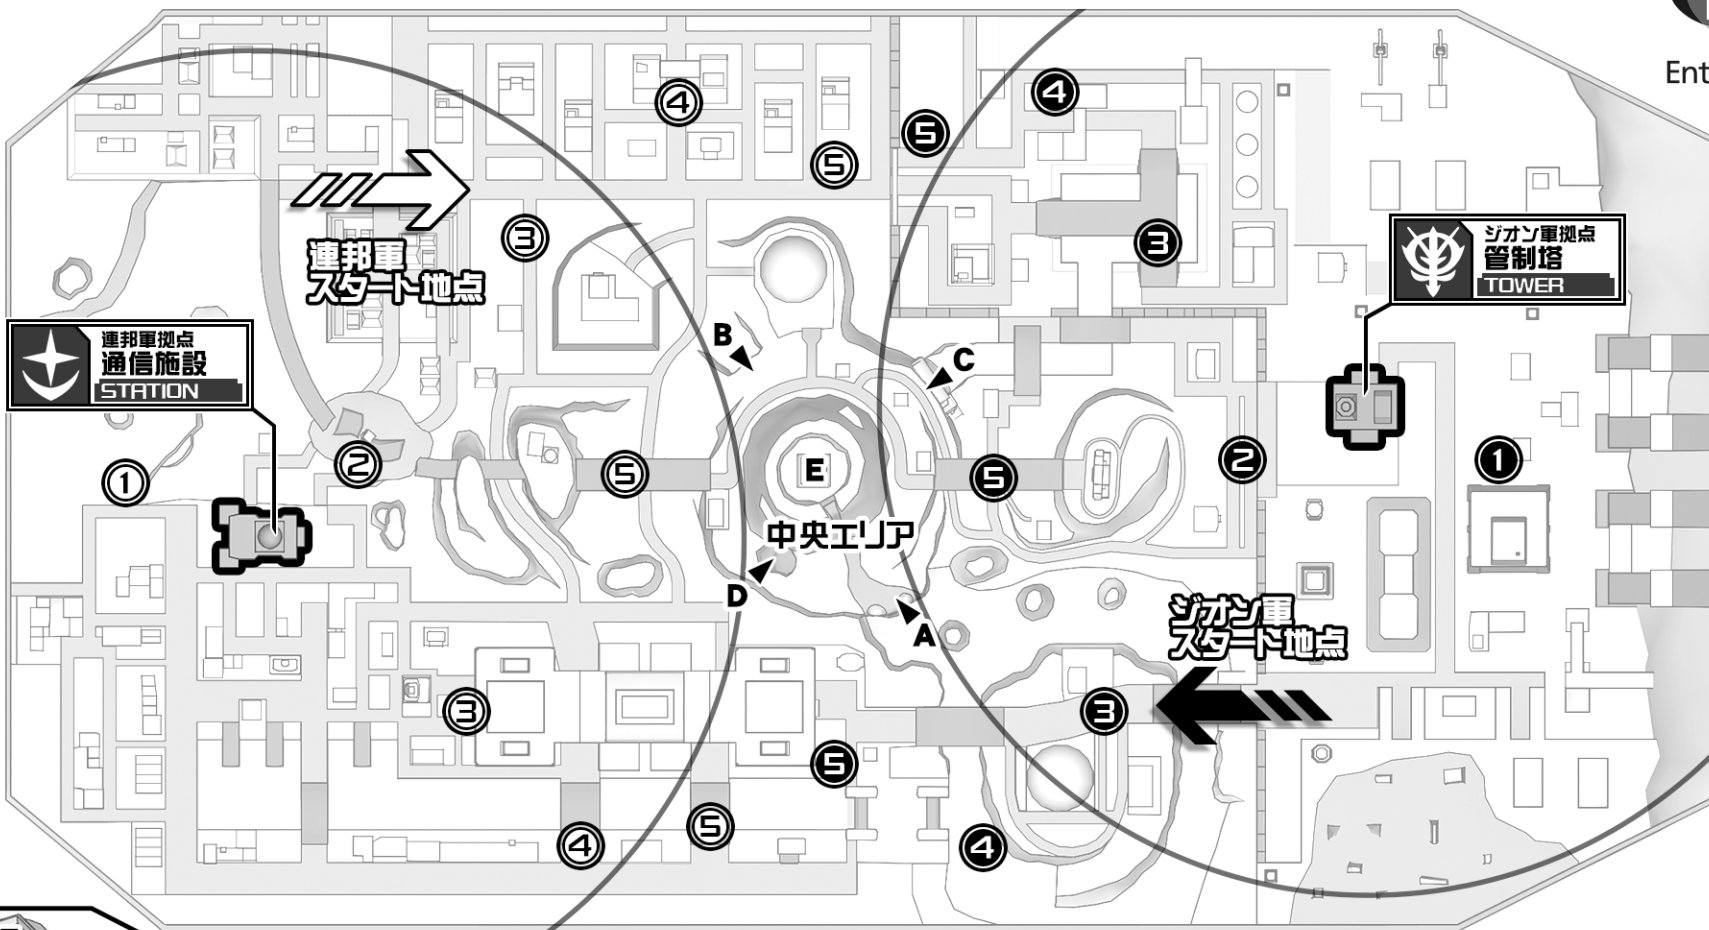

サイド7 (R)

SIDE 7 (R)

Entertainment

連邦軍拠点
通信施設
STATION

連邦軍
スタート地点

ジオン軍拠点
管制塔
TOWER

中央エリア

ジオン軍
スタート地点

中央エリア (洞窟)

- 連邦軍再出撃ポイント
- ジオン軍再出撃ポイント
- ※数字は再出撃レベル

0m 300m 500m

TACTICAL MAP

作戦を立てる際にお役立て下さい。

© 創通・サンライズ